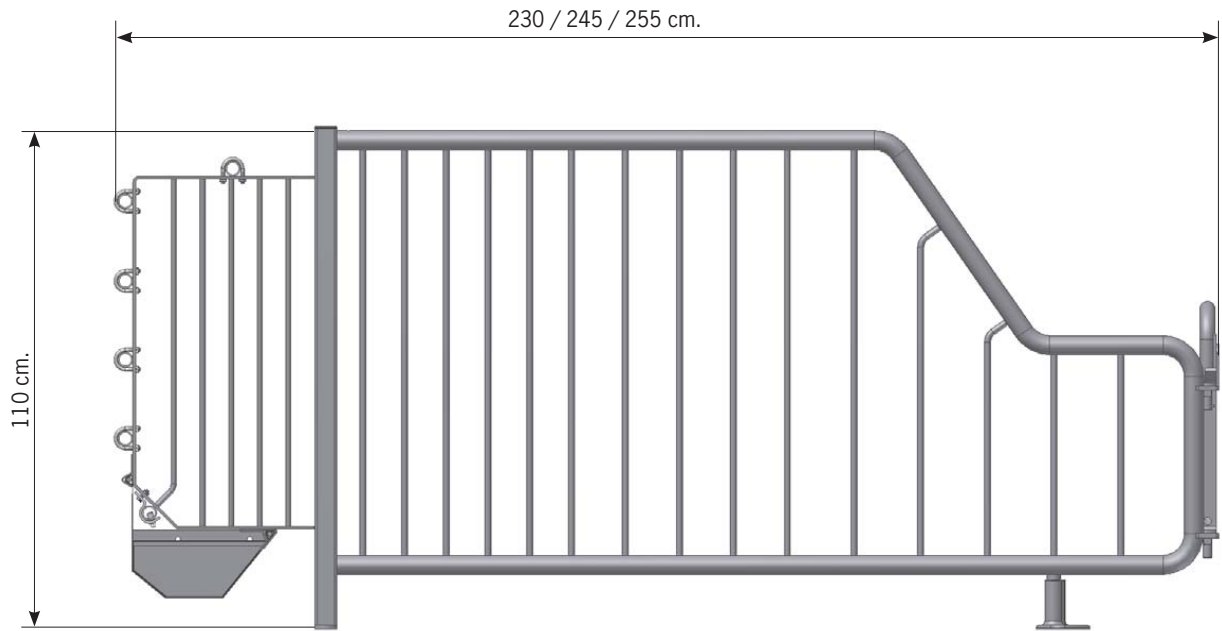

### **Jumbobox 27**

für abgesetzte und trächtige Sauen

- Spezielle Duo-Hintertür ermöglicht den ungehinderten Zugang zur Sau ohne die Hintertür zu öffnen
- Ohne Rückenrohre freier Zugang zur gesamten Bucht
- Einfaches Verschlussystem
- Besonders robuste Ausführung

Buchtenbreite: 62-70 cm.  
X: 8-16 cm.

Buchtenbreite: 68-75 cm.  
X: 9-16 cm.

Hängender  
Edelstahltrog

Polymerbetontrog