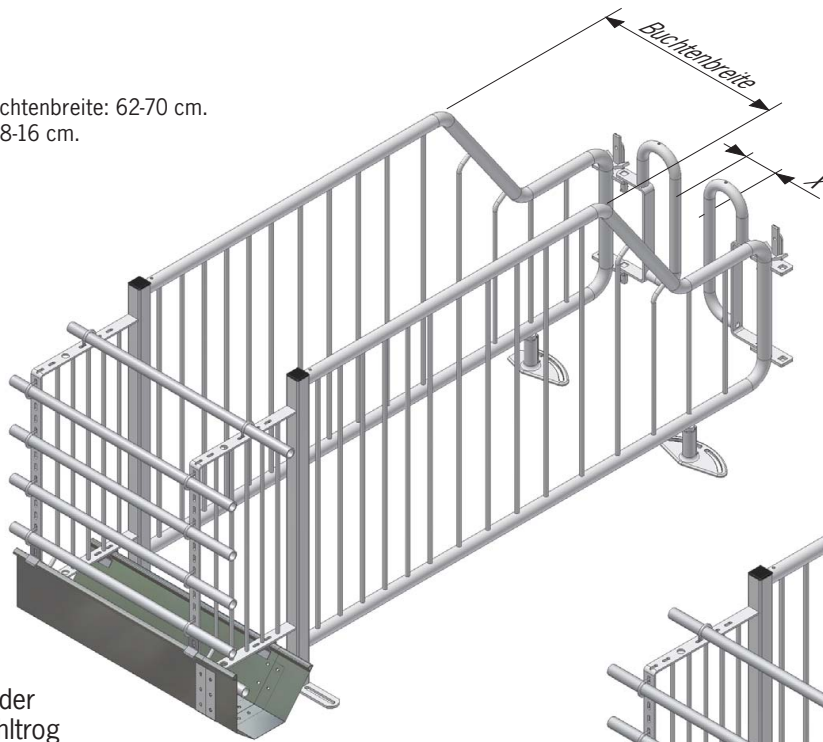

### **Jumbobox 27**

für abgesetzte und trächtige Sauen

- Spezielle Duo-Hintertür ermöglicht den ungehinderten Zugang zur Sau ohne die Hintertür zu öffnen
- Ohne Rückenrohre freier Zugang zur gesamten Bucht
- Einfaches Verschlussystem
- Besonders robuste Ausführung

Buchtenbreite: 62-70 cm.  
X: 8-16 cm.

Buchtenbreite: 68-75 cm.  
X: 9-16 cm.

Hängender  
Edelstahltrog

Polymerbetontrog