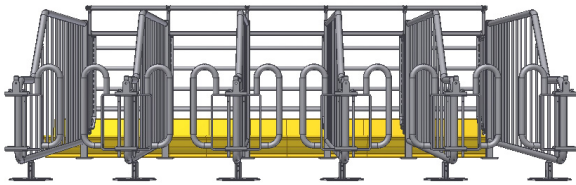

### KS Saloon Door

Convierte boxes de gestación en boxes adaptados a la nueva normativa del 2013

- Adapta boxes existentes a la nueva normativa del 2013
- Óptimo bienestar
- Más lechones vivos en las siguientes camadas
- Fácil acceso a la estimulación e inseminación
- Fácil de instalar
- Se adapta a todo tipo de boxes
- Seguro y probado
- Rentable de instalar
- Disponible en anchuras de 50, 60 y 65 cm

# ACO Funki

KS Saloon Door está diseñado de manera que puede ser instalado en boxes de gestación existentes para que se adapten a la nueva normativa.

## ANTES

Boxes de gestación no preparados para el 2013