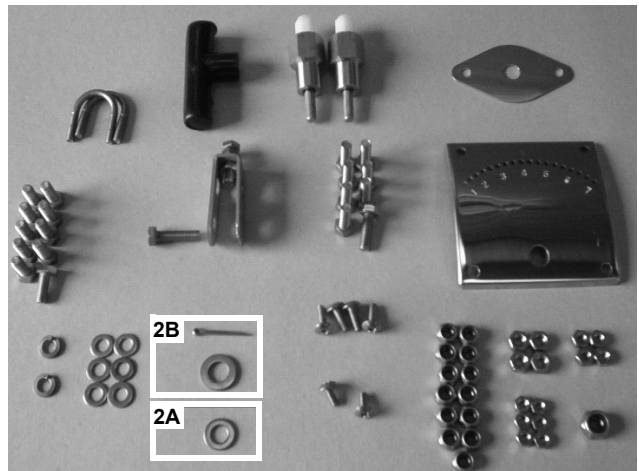

Montageblad side 1/2
 Installation sheet page 1/2
 Montageblatt Seite 1/2
 Feuillet d'installation page 1/2

M-1701

111104

Montagevejledning for W2F Automat

Mounting instruction on W2F Feeder

Montageanleitung für W2F Feeder

Instructions de montage de nourrisseur W2F

Parts list - W2F Feeder

Tools (not included):