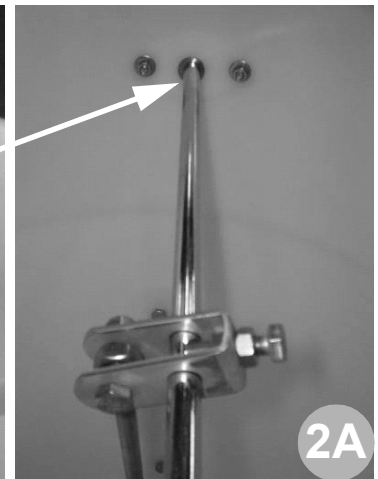

Montageblad side 1/2
Installation sheet page 1/2
Montageblatt Seite 1/2
Feuillet d'installation page 1/2

M-1701

111104

Montagevejledning for W2F Automat

Mounting instruction on W2F Feeder

Montageanleitung für W2F Feeder

Instructions de montage de nourrisseur W2F