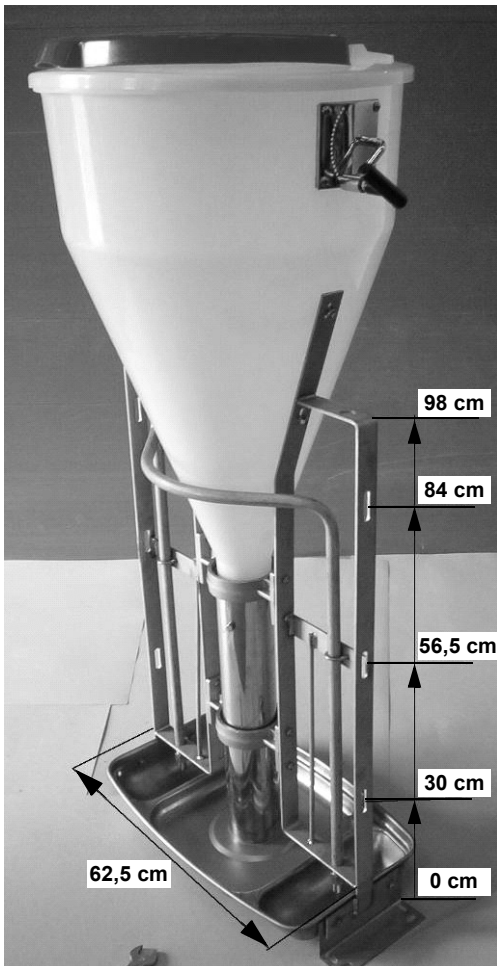

Montageblad side 1/2
 Installation sheet page 1/2
 Montageblatt Seite 1/2
 Feuillet d'installation page 1/2

M-1701

111104

Montagevejledning for W2F Automat

Mounting instruction on W2F Feeder

Montageanleitung für W2F Feeder

Instructions de montage de nourrisseur W2F

Parts list - W2F Feeder

Tools (not included):