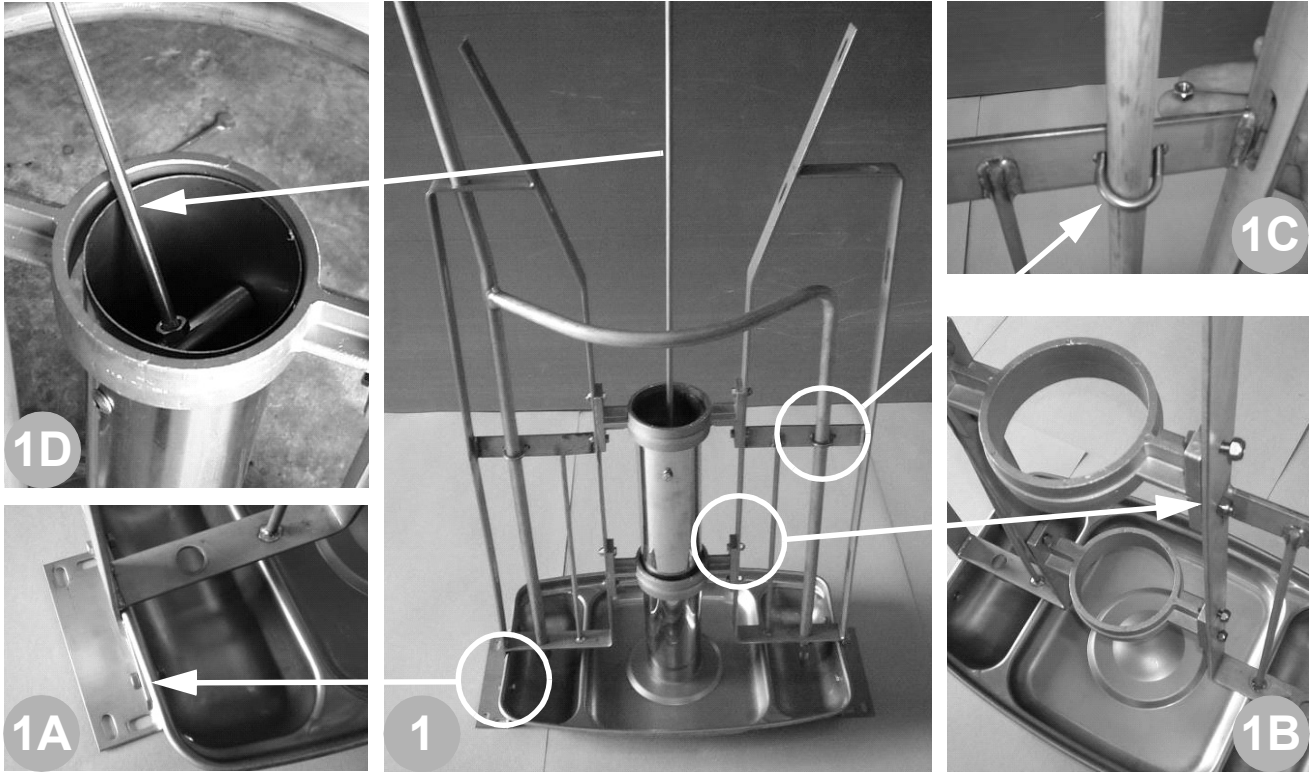

Montageblad side 1/2
 Installation sheet page 1/2
 Montageblatt Seite 1/2
 Feuillet d'installation page 1/2

M-1701

111104

Montagevejledning for W2F Automat

Mounting instruction on W2F Feeder

Montageanleitung für W2F Feeder

Instructions de montage de nourrisseur W2F

Parts list - W2F Feeder

Tools (not included):