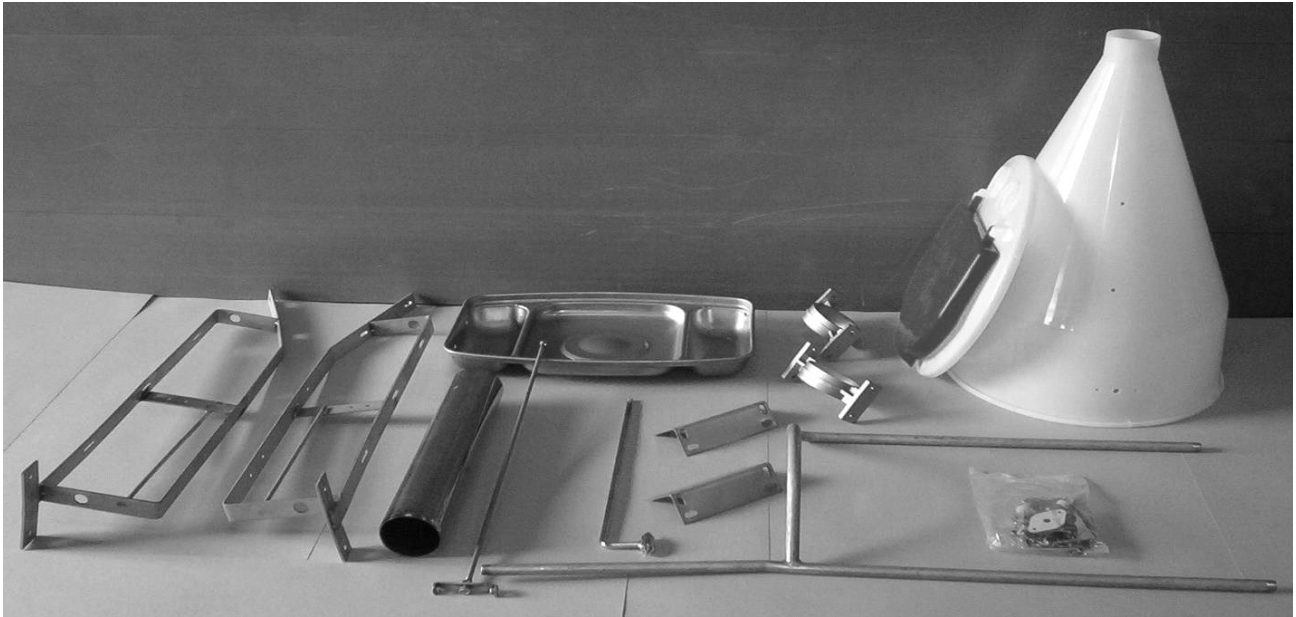

Parts list - W2F Feeder