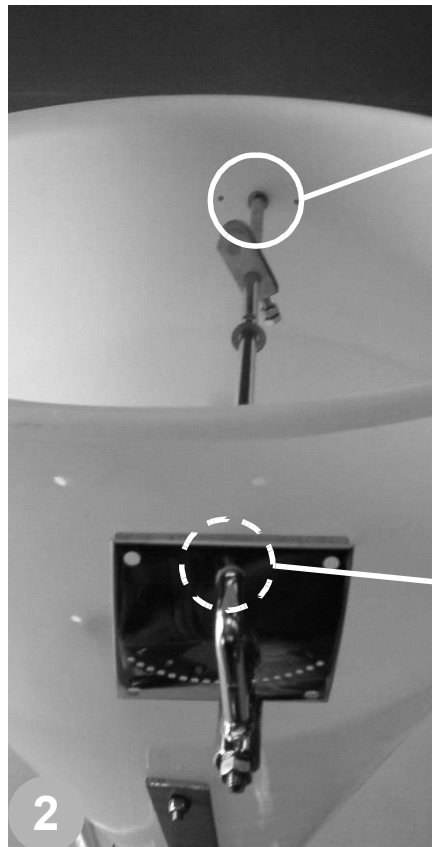

Montageblad side 1/2
Installation sheet page 1/2
Montageblatt Seite 1/2
Feuillet d'installation page 1/2

M-1701

111104

Montagevejledning for W2F Automat

Mounting instruction on W2F Feeder

Montageanleitung für W2F Feeder

Instructions de montage de nourrisseur W2F