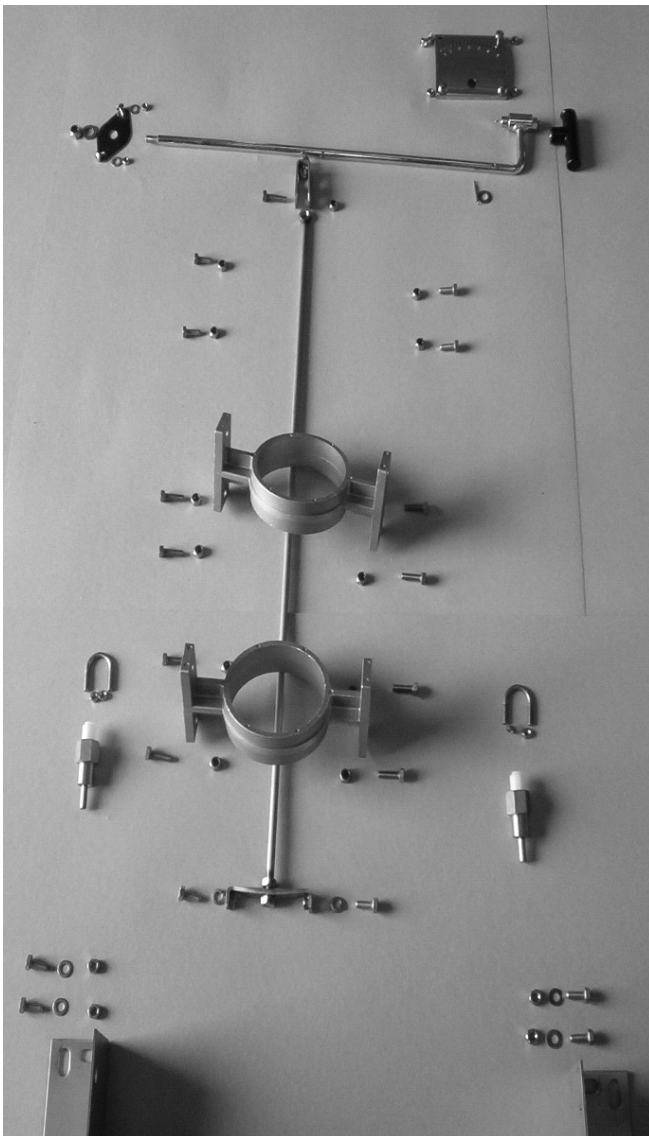

Montageblad side 1/2
 Installation sheet page 1/2
 Montageblatt Seite 1/2
 Feuillet d'installation page 1/2

M-1701

111104

Montagevejledning for W2F Automat

Mounting instruction on W2F Feeder

Montageanleitung für W2F Feeder

Instructions de montage de nourrisseur W2F

Parts list - W2F Feeder

Tools (not included):