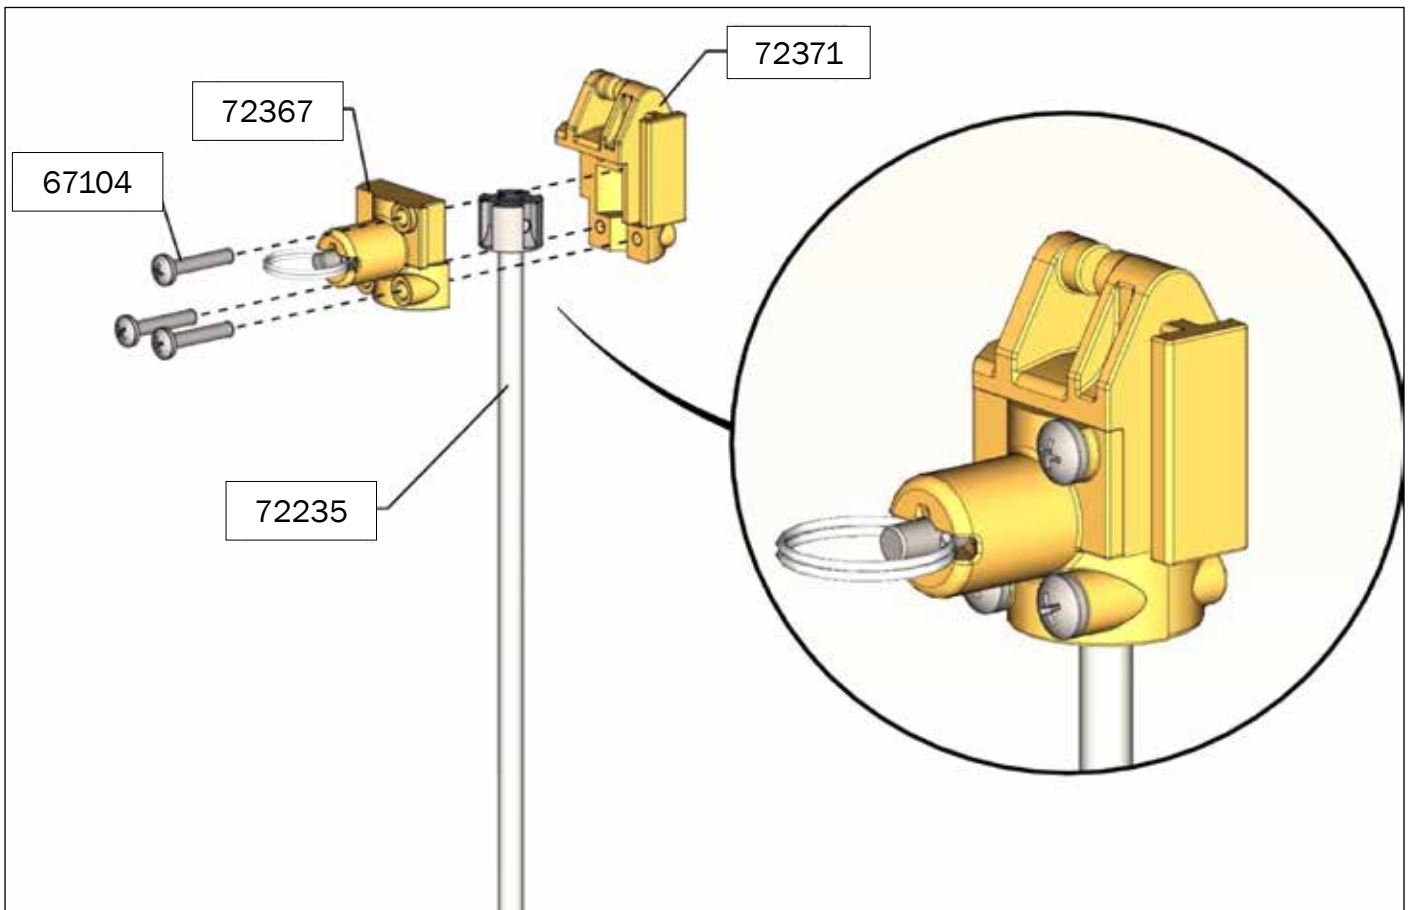

ASSEMBLY INSTRUCTION

TUBE-O-MAT® VI+
The optimum feeder

ACO FUNKI A/S
Kirkevænget 5
DK-7400 Herning

Tel. +45 9711 9600
Fax +45 9711 9677
www.acofunki.com

DANISH DESIGN | GERMAN QUALITY | GLOBAL EXPERIENCE