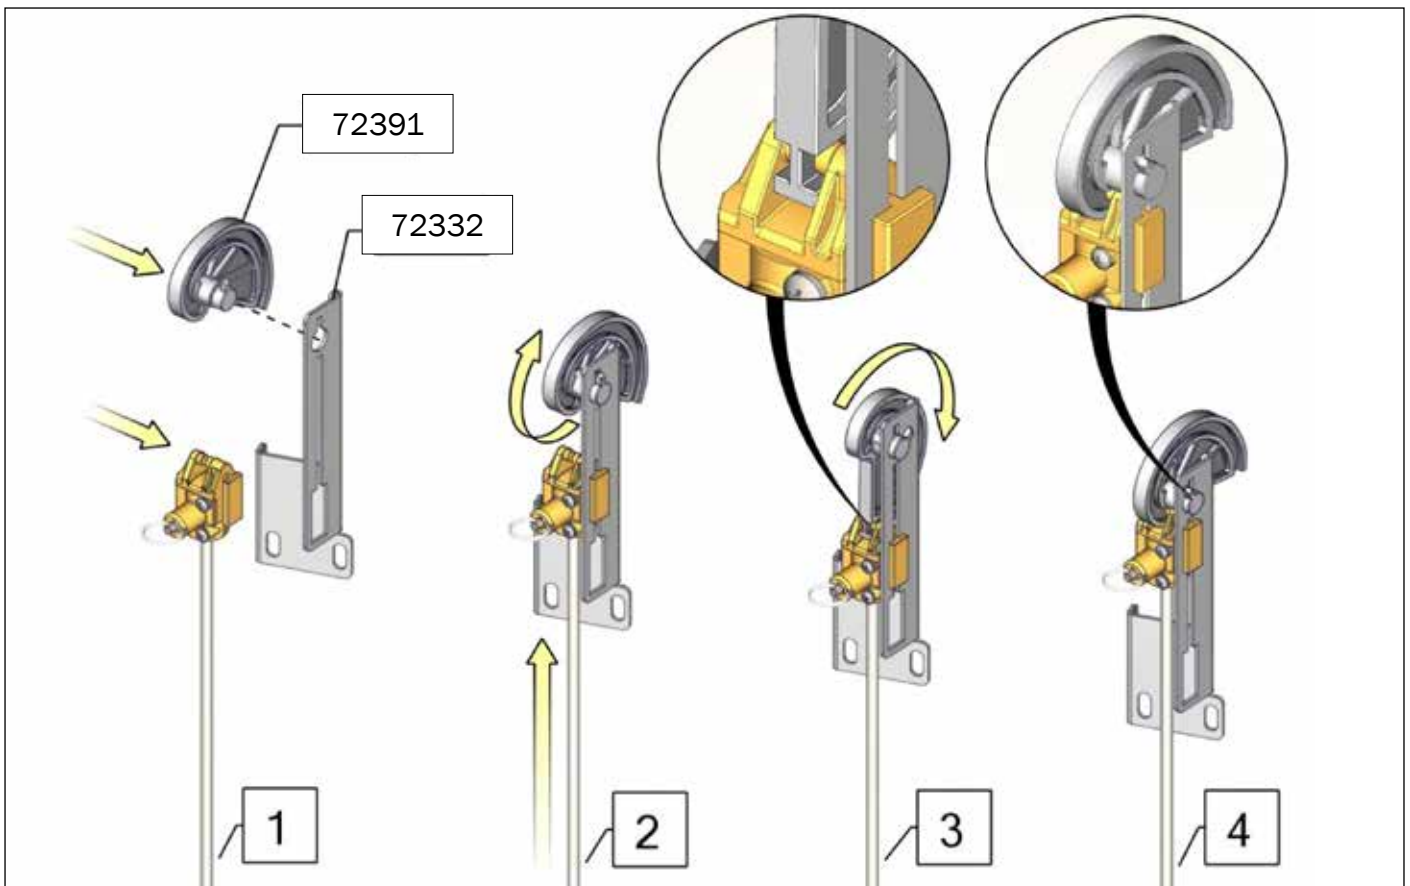

ASSEMBLY INSTRUCTION

TUBE-O-MAT® VI+
The optimum feeder

ACO FUNKI A/S
Kirkevænget 5
DK-7400 Herning

Tel. +45 9711 9600
Fax +45 9711 9677
www.acofunki.com

DANISH DESIGN | GERMAN QUALITY | GLOBAL EXPERIENCE