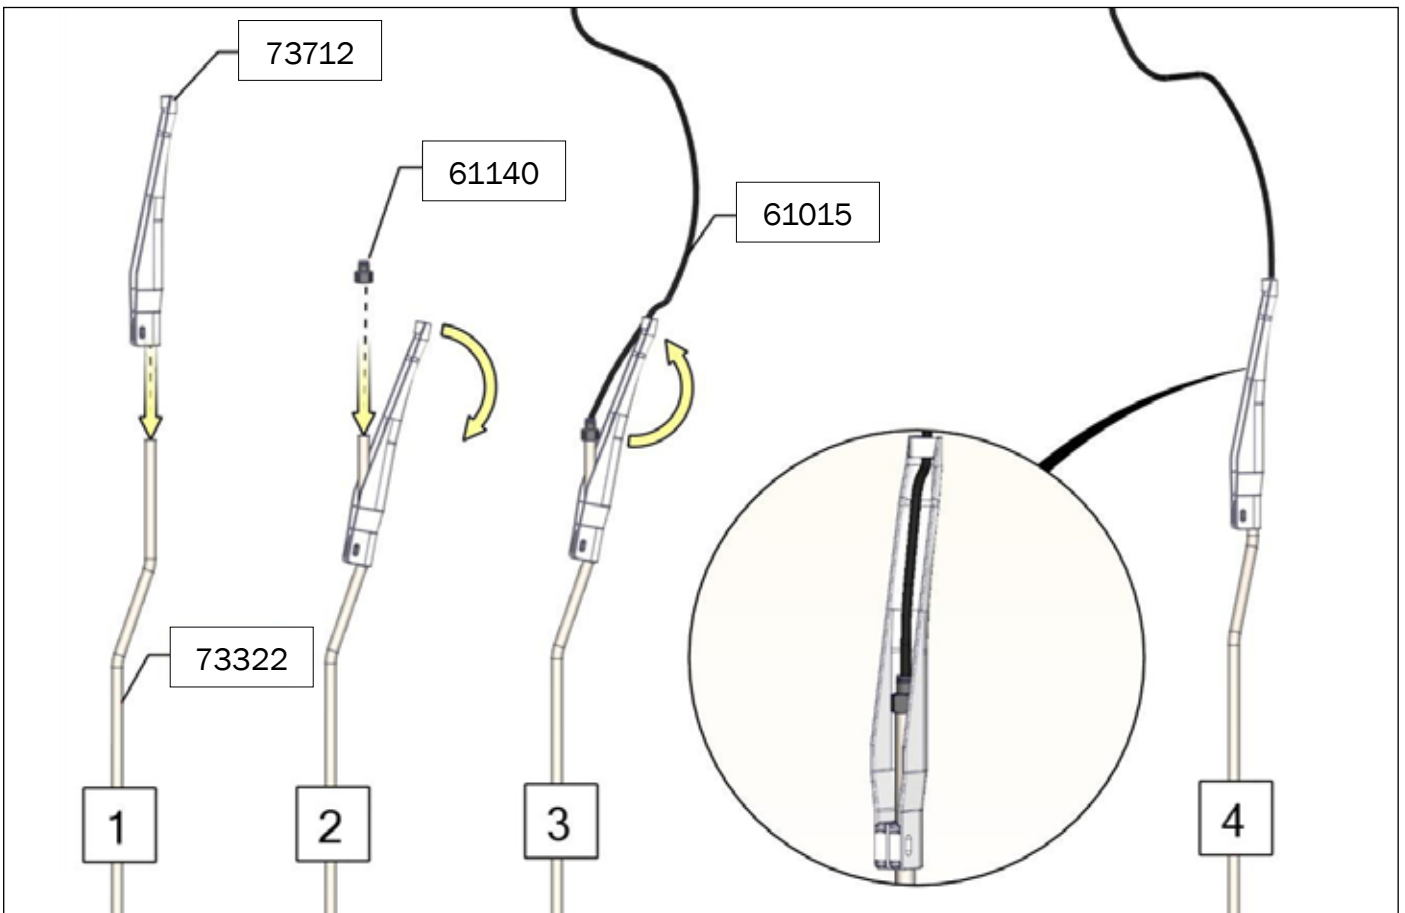

ASSEMBLY INSTRUCTION

TUBE-O-MAT® VI+
The optimum feeder

ACO FUNKI A/S
Kirkevænget 5
DK-7400 Herning

Tel. +45 9711 9600
Fax +45 9711 9677
www.acofunki.com

DANISH DESIGN | GERMAN QUALITY | GLOBAL EXPERIENCE