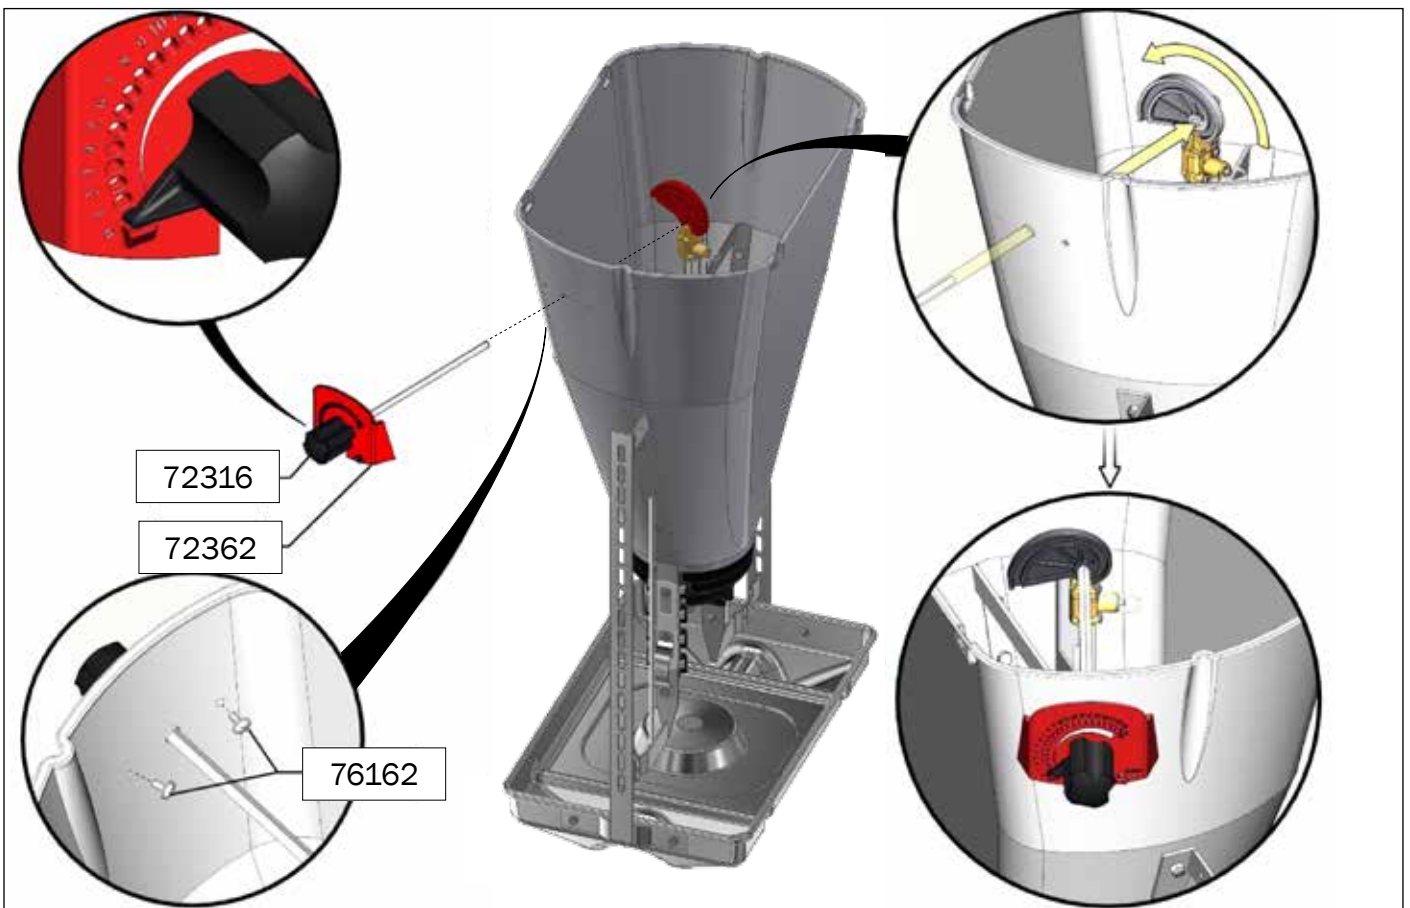

ASSEMBLY INSTRUCTION

TUBE-O-MAT® VI+
The optimum feeder

ACO FUNKI A/S
Kirkevænget 5
DK-7400 Herning

Tel. +45 9711 9600
Fax +45 9711 9677
www.acofunki.com

DANISH DESIGN | GERMAN QUALITY | GLOBAL EXPERIENCE