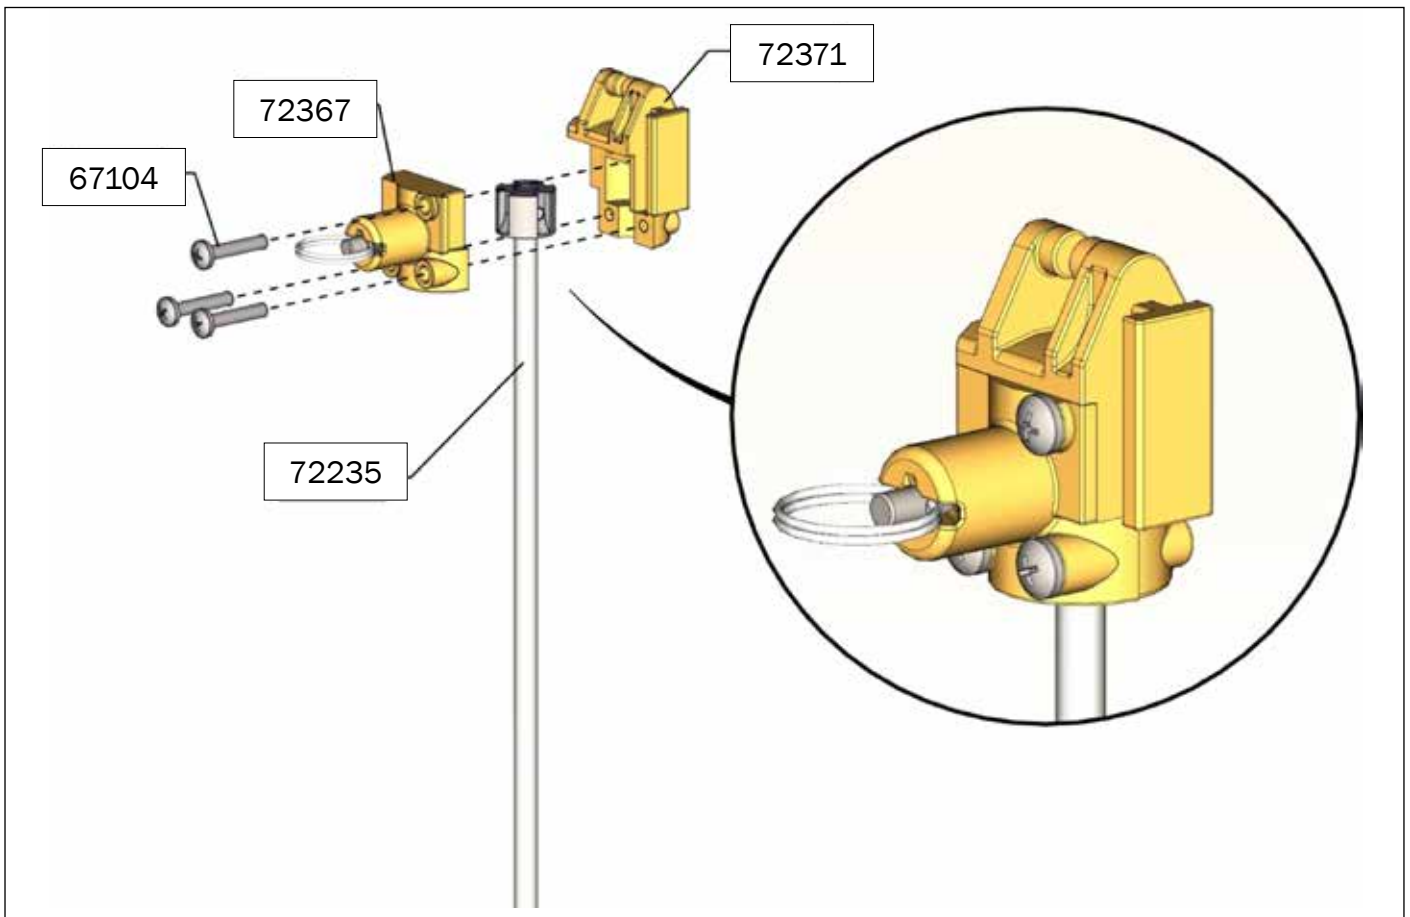

ASSEMBLY INSTRUCTION

TUBE-O-MAT® VI+ JUMBO

ACO FUNKI A/S
Kirkevænget 5
DK-7400 Herning

Tel. +45 9711 9600
www.acofunki.com
www.egebjerg.com

7-30 kg

*30-120 kg

1 pcs. Art no. 0170-202

1 pcs. Art no. 73720