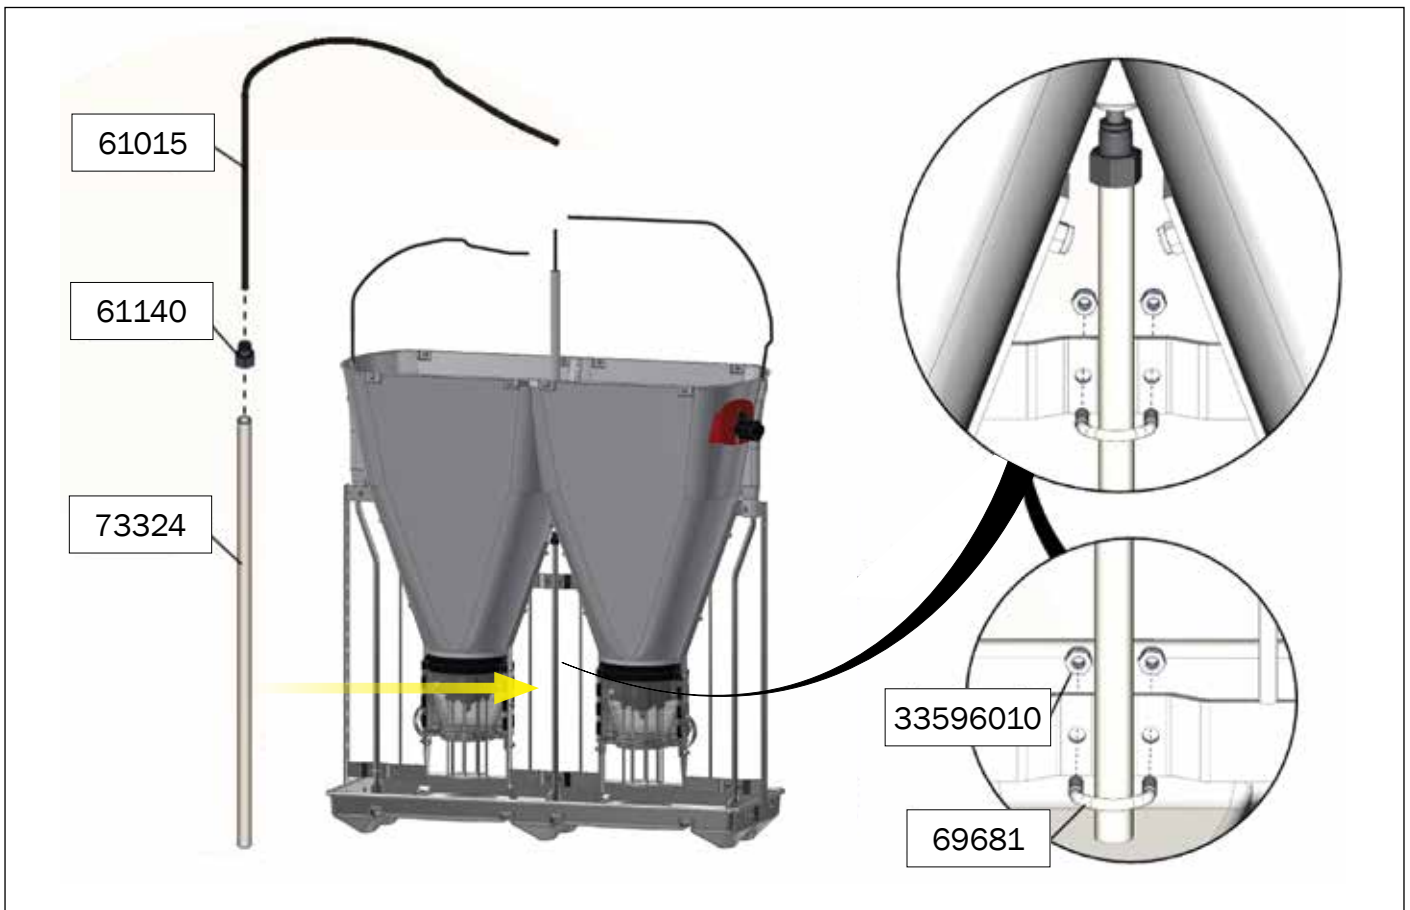

ASSEMBLY INSTRUCTION

TUBE-O-MAT® VI+ JUMBO

ACO FUNKI A/S
Kirkevænget 5
DK-7400 Herning

Tel. +45 9711 9600
www.acofunki.com
www.egebjerg.com

7-30 kg

*30-120 kg

1 pcs. Art no. 0170-202

1 pcs. Art no. 73720