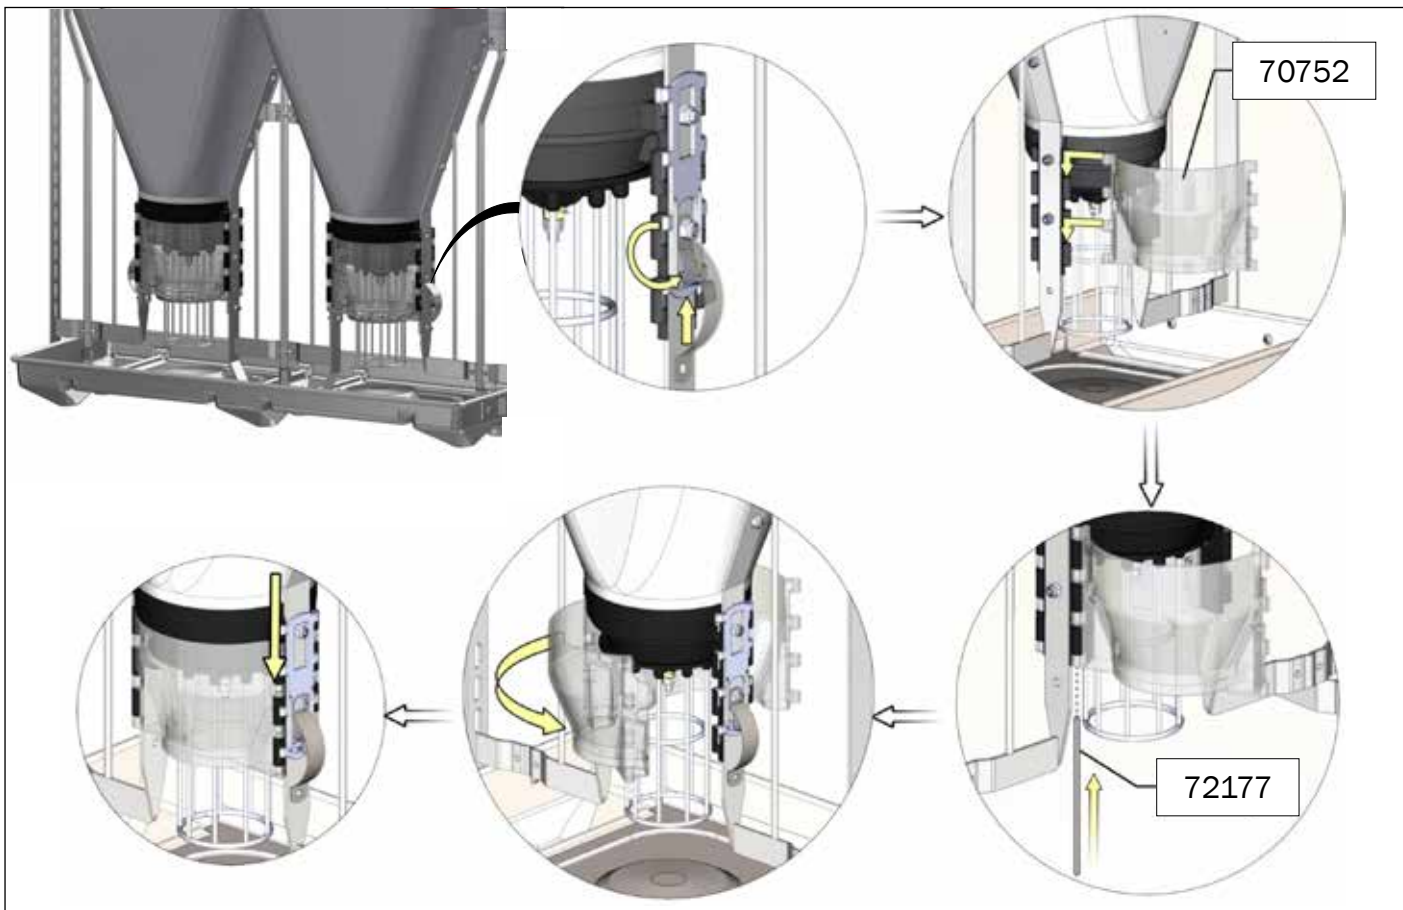

ASSEMBLY INSTRUCTION

TUBE-O-MAT® VI+ JUMBO

ACO FUNKI A/S
Kirkevænget 5
DK-7400 Herning

Tel. +45 9711 9600
www.acofunki.com
www.egebjerg.com

7-30 kg

*30-120 kg

1 pcs. Art no. 0170-202

1 pcs. Art no. 73720