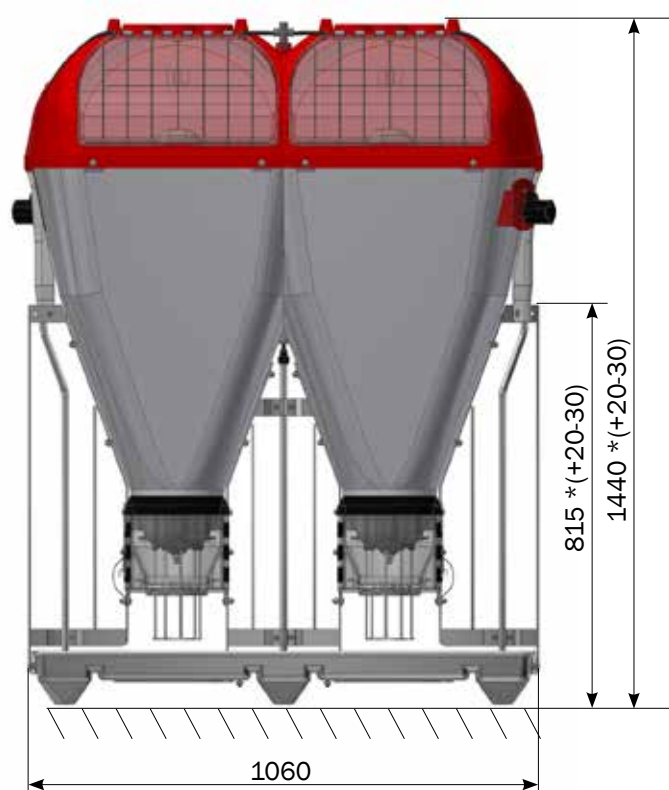

ASSEMBLY INSTRUCTION

TUBE-O-MAT® VI+ JUMBO

ACO FUNKI A/S
Kirkevænget 5
DK-7400 Herning

Tel. +45 9711 9600
www.acofunki.com
www.egebjerg.com

7-30 kg

*30-120 kg

1 pcs. Art no. 0170-202

1 pcs. Art no. 73720