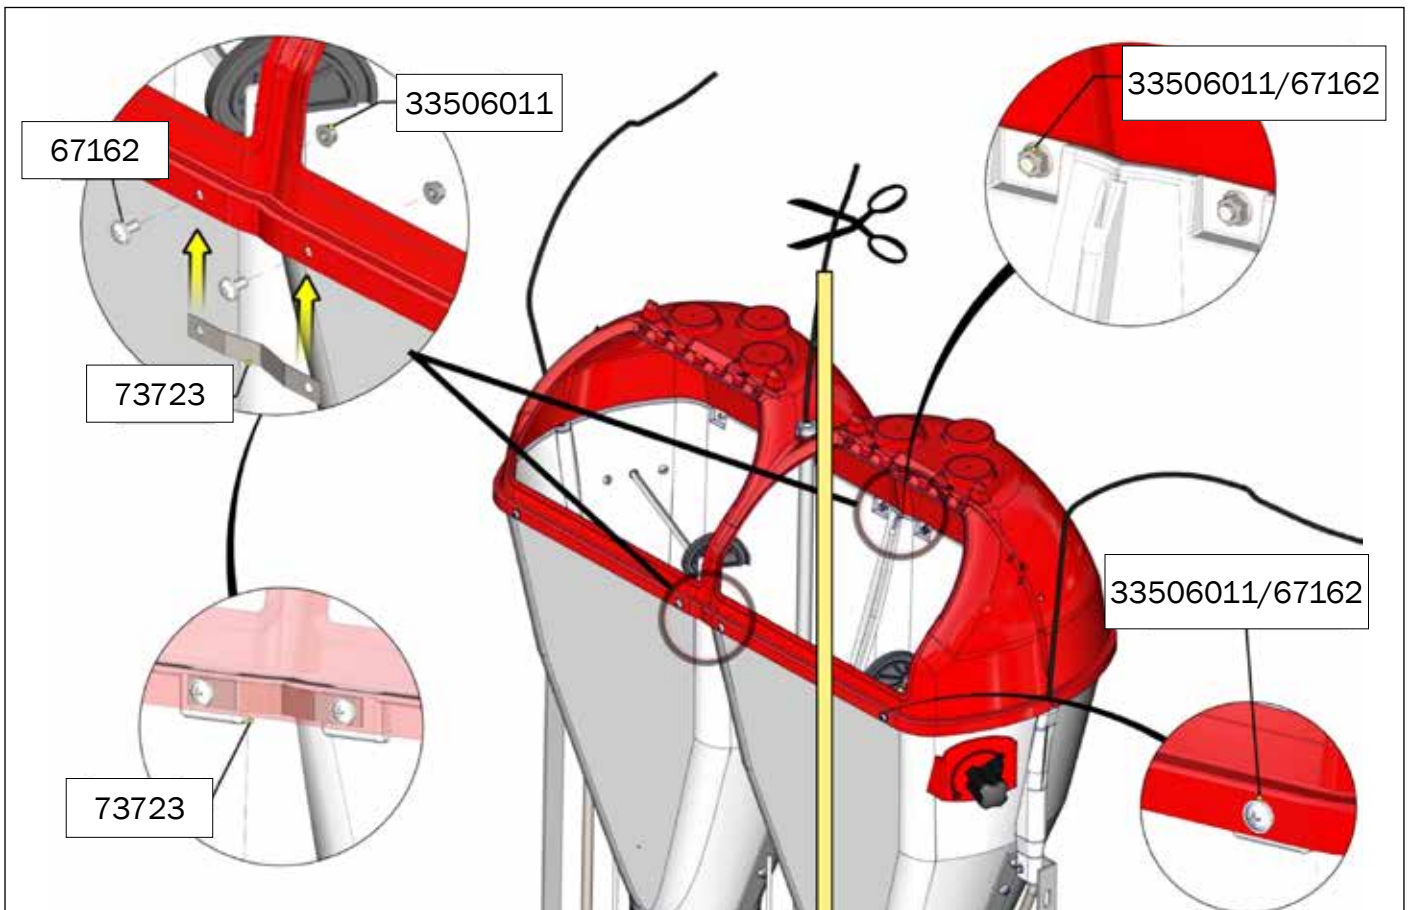

ASSEMBLY INSTRUCTION

TUBE-O-MAT® VI+ JUMBO

ACO FUNKI A/S
Kirkevænget 5
DK-7400 Herning

Tel. +45 9711 9600
www.acofunki.com
www.egebjerg.com

7-30 kg

*30-120 kg

1 pcs. Art no. 0170-202

1 pcs. Art no. 73720