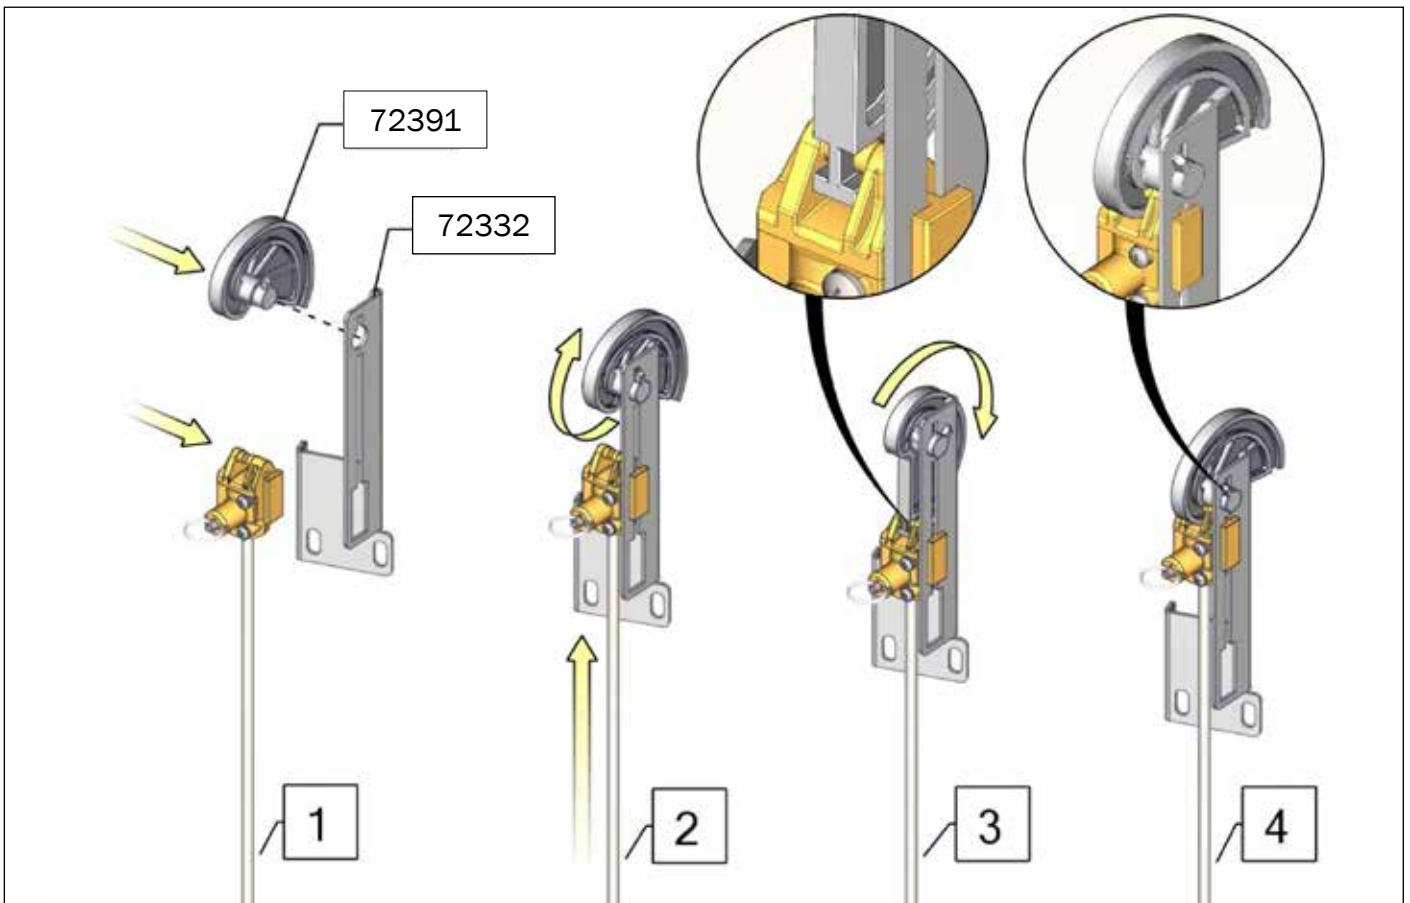

ASSEMBLY INSTRUCTION

TUBE-O-MAT® VI+ JUMBO

ACO FUNKI A/S
Kirkevænget 5
DK-7400 Herning

Tel. +45 9711 9600
www.acofunki.com
www.egebjerg.com

7-30 kg

*30-120 kg

1 pcs. Art no. 0170-202

1 pcs. Art no. 73720