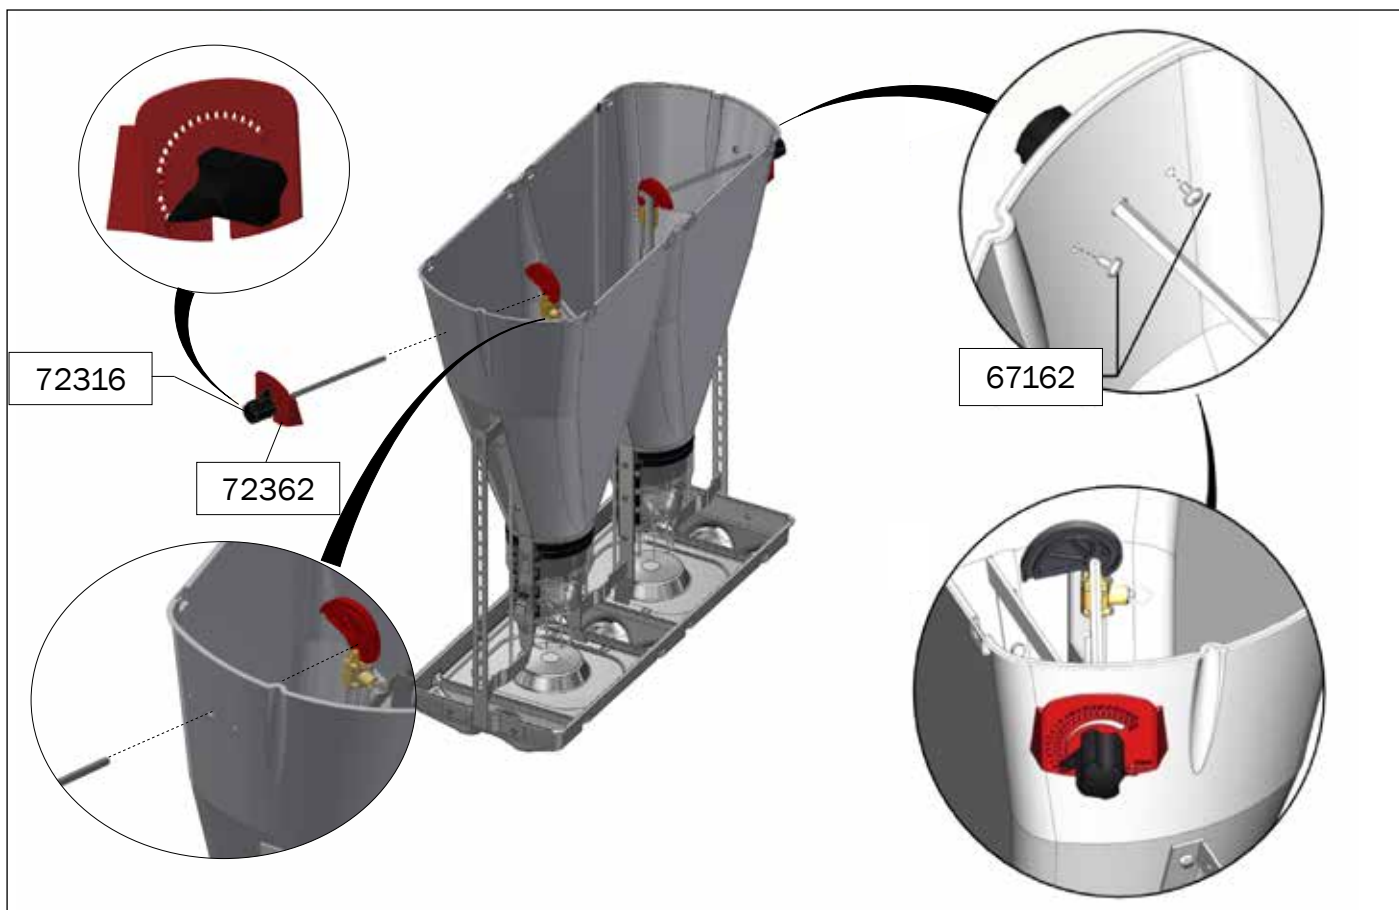

ASSEMBLY INSTRUCTION

TUBE-O-MAT® VI+ JUMBO

ACO FUNKI A/S
Kirkevænget 5
DK-7400 Herning

Tel. +45 9711 9600
www.acofunki.com
www.egebjerg.com

7-30 kg

*30-120 kg

1 pcs. Art no. 0170-202

1 pcs. Art no. 73720