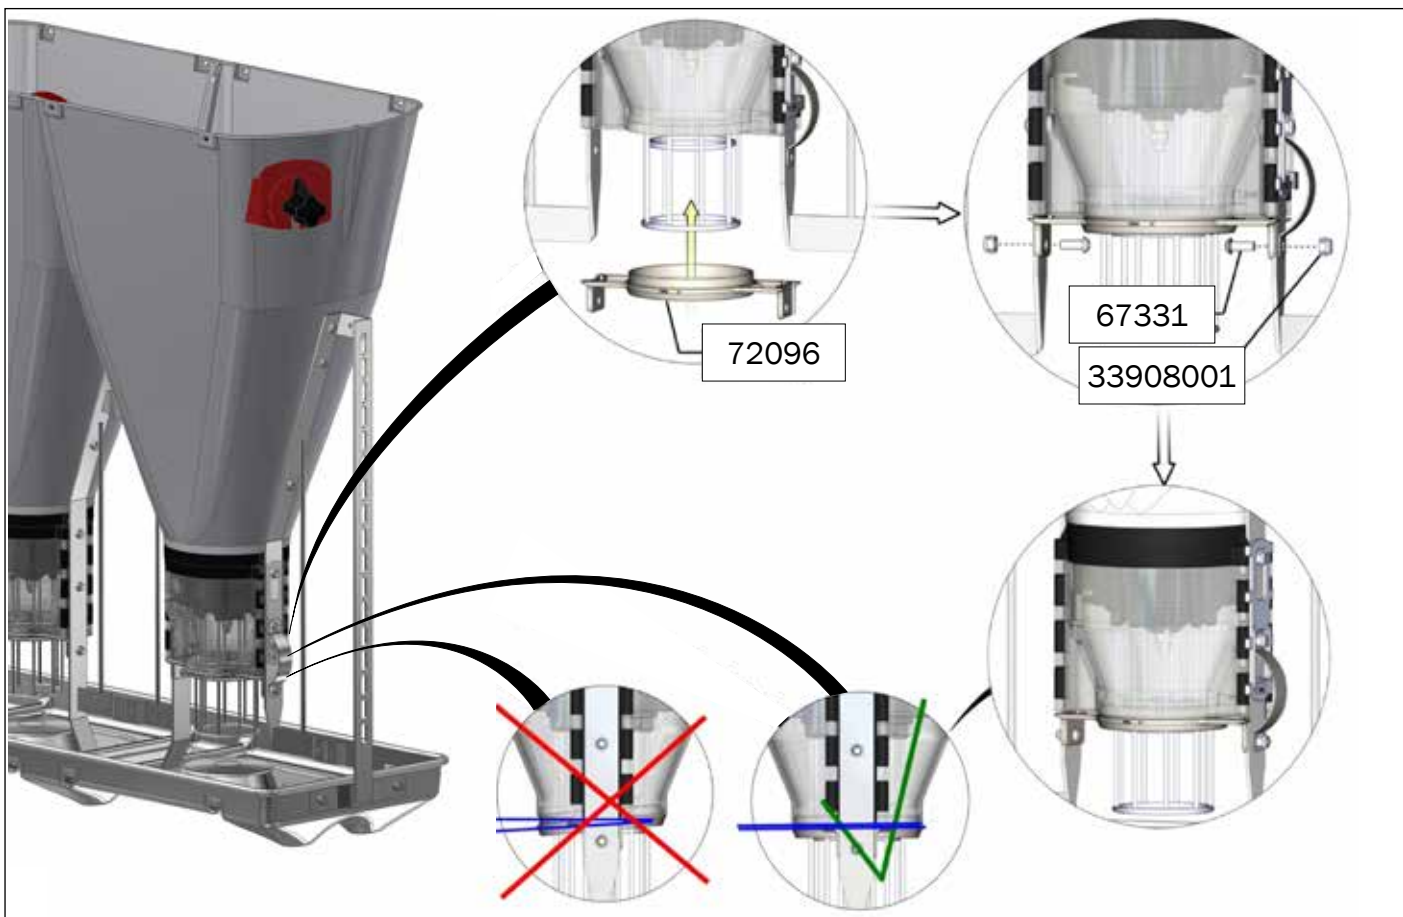

ASSEMBLY INSTRUCTION

TUBE-O-MAT® VI+ JUMBO

ACO FUNKI A/S
Kirkevænget 5
DK-7400 Herning

Tel. +45 9711 9600
www.acofunki.com
www.egebjerg.com

7-30 kg

*30-120 kg

1 pcs. Art no. 0170-202

1 pcs. Art no. 73720