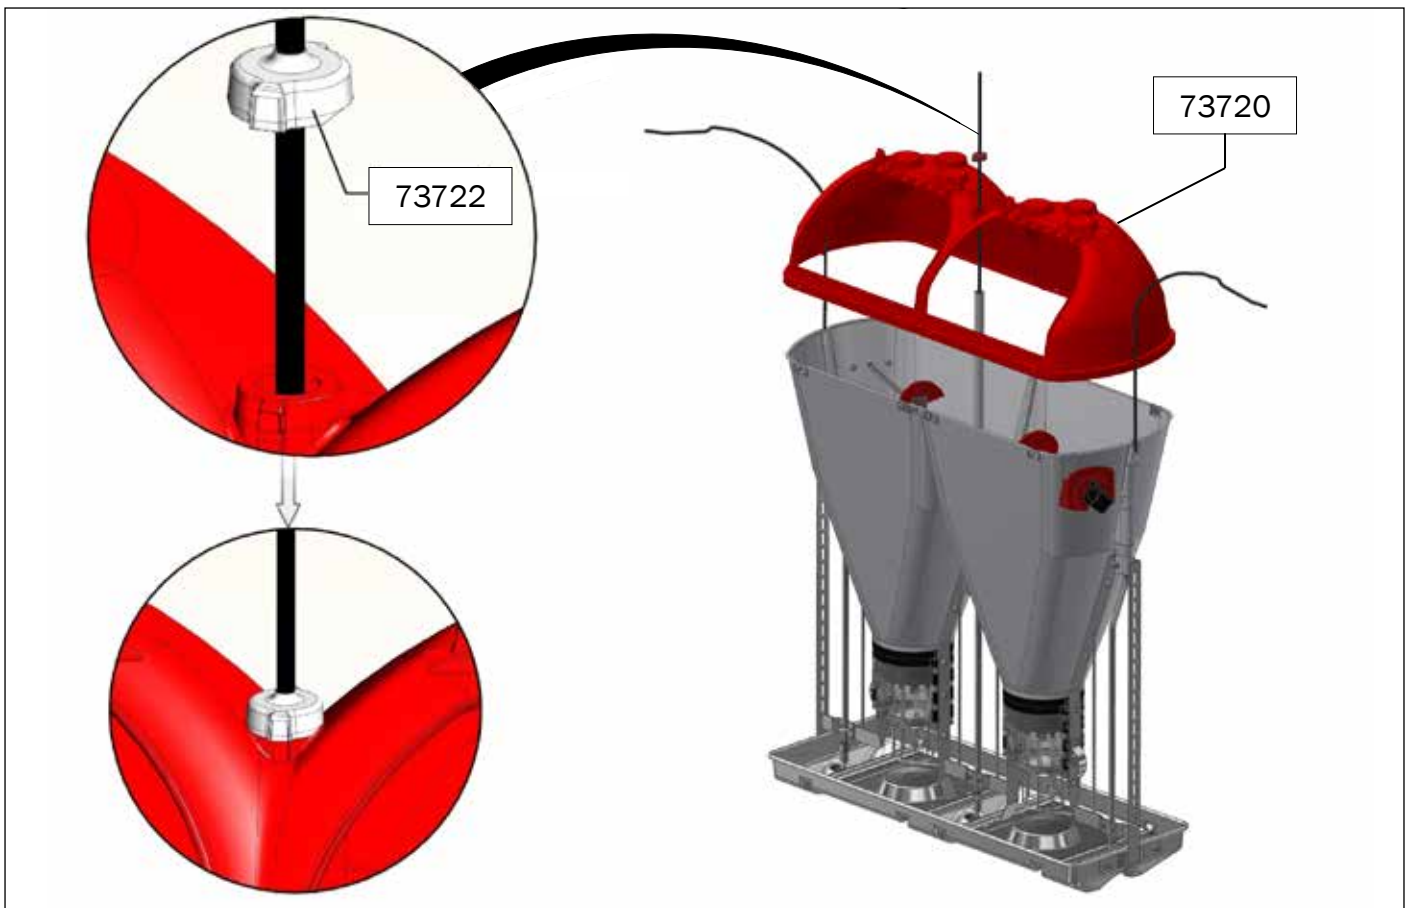

ASSEMBLY INSTRUCTION

TUBE-O-MAT® VI+ JUMBO

ACO FUNKI A/S
Kirkevænget 5
DK-7400 Herning

Tel. +45 9711 9600
www.acofunki.com
www.egebjerg.com

7-30 kg

*30-120 kg

1 pcs. Art no. 0170-202

1 pcs. Art no. 73720