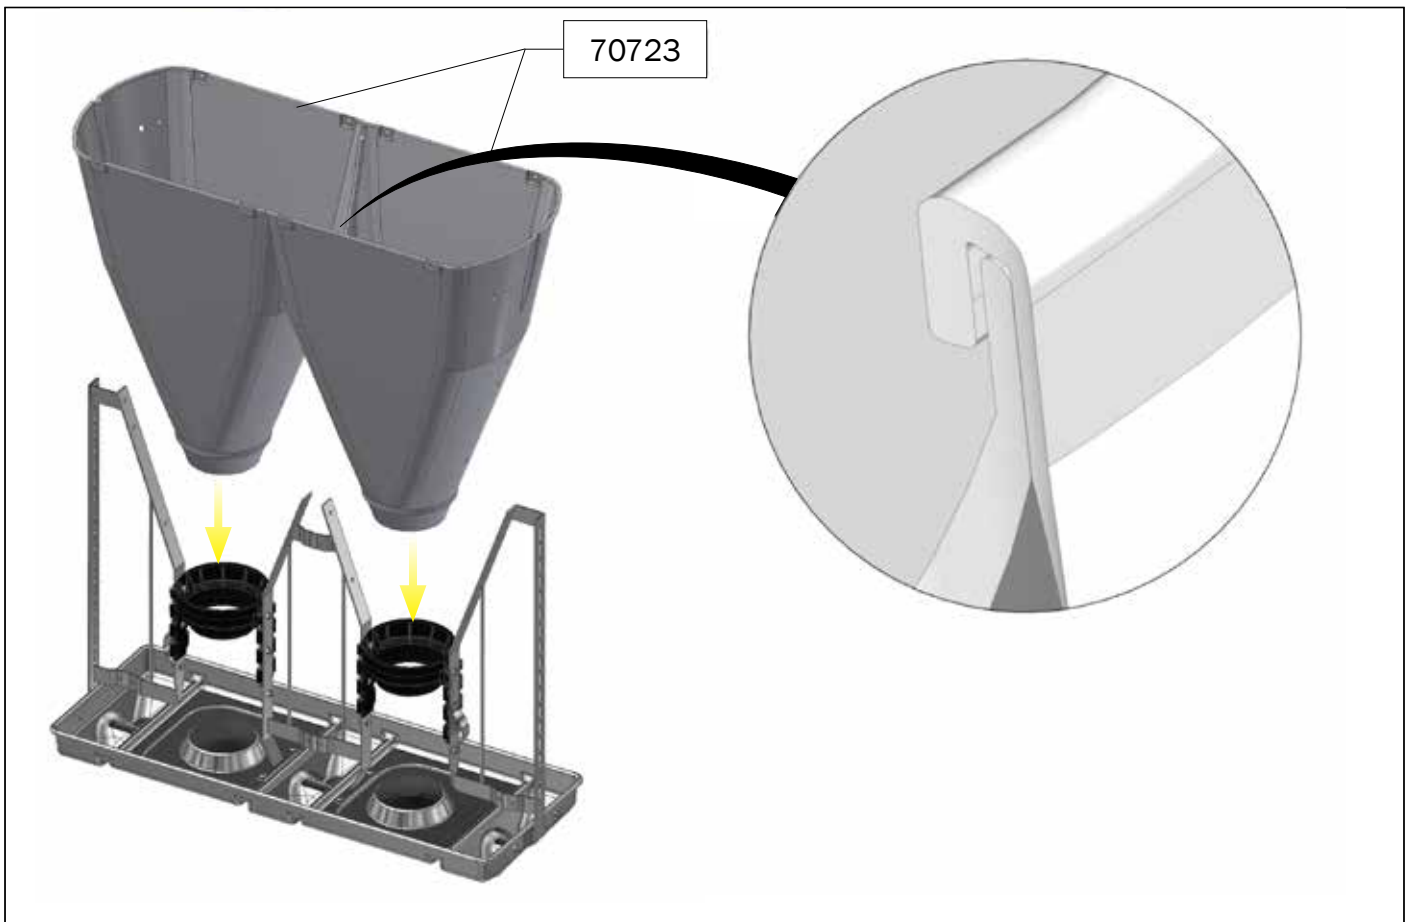

ASSEMBLY INSTRUCTION

TUBE-O-MAT® VI+ JUMBO

ACO FUNKI A/S
Kirkevænget 5
DK-7400 Herning

Tel. +45 9711 9600
www.acofunki.com
www.egebjerg.com

7-30 kg

*30-120 kg

1 pcs. Art no. 0170-202

1 pcs. Art no. 73720