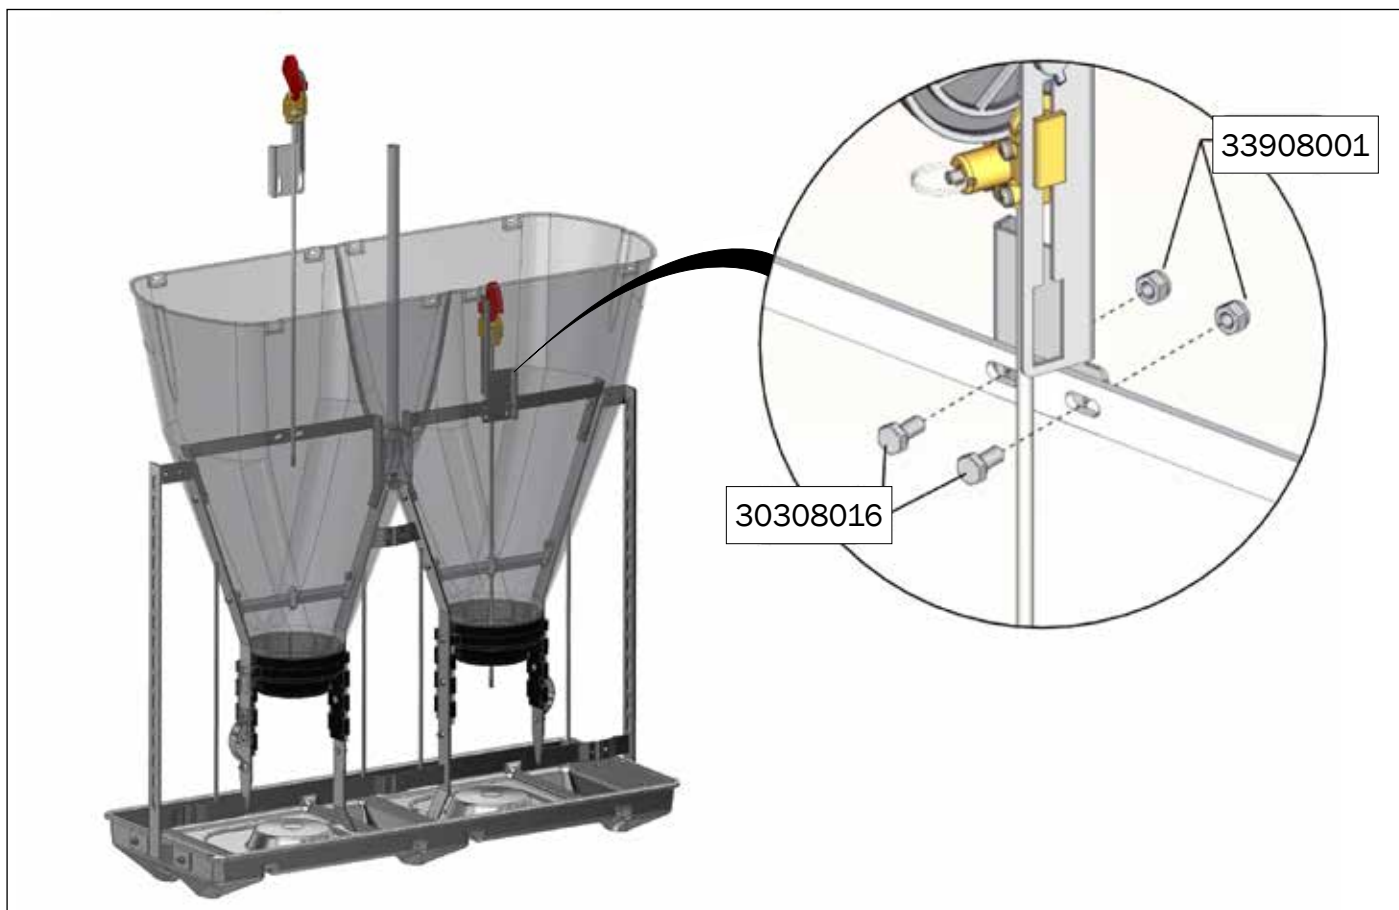

ASSEMBLY INSTRUCTION

TUBE-O-MAT® VI+ JUMBO

ACO FUNKI A/S
Kirkevænget 5
DK-7400 Herning

Tel. +45 9711 9600
www.acofunki.com
www.egebjerg.com

7-30 kg

*30-120 kg

1 pcs. Art no. 0170-202

1 pcs. Art no. 73720