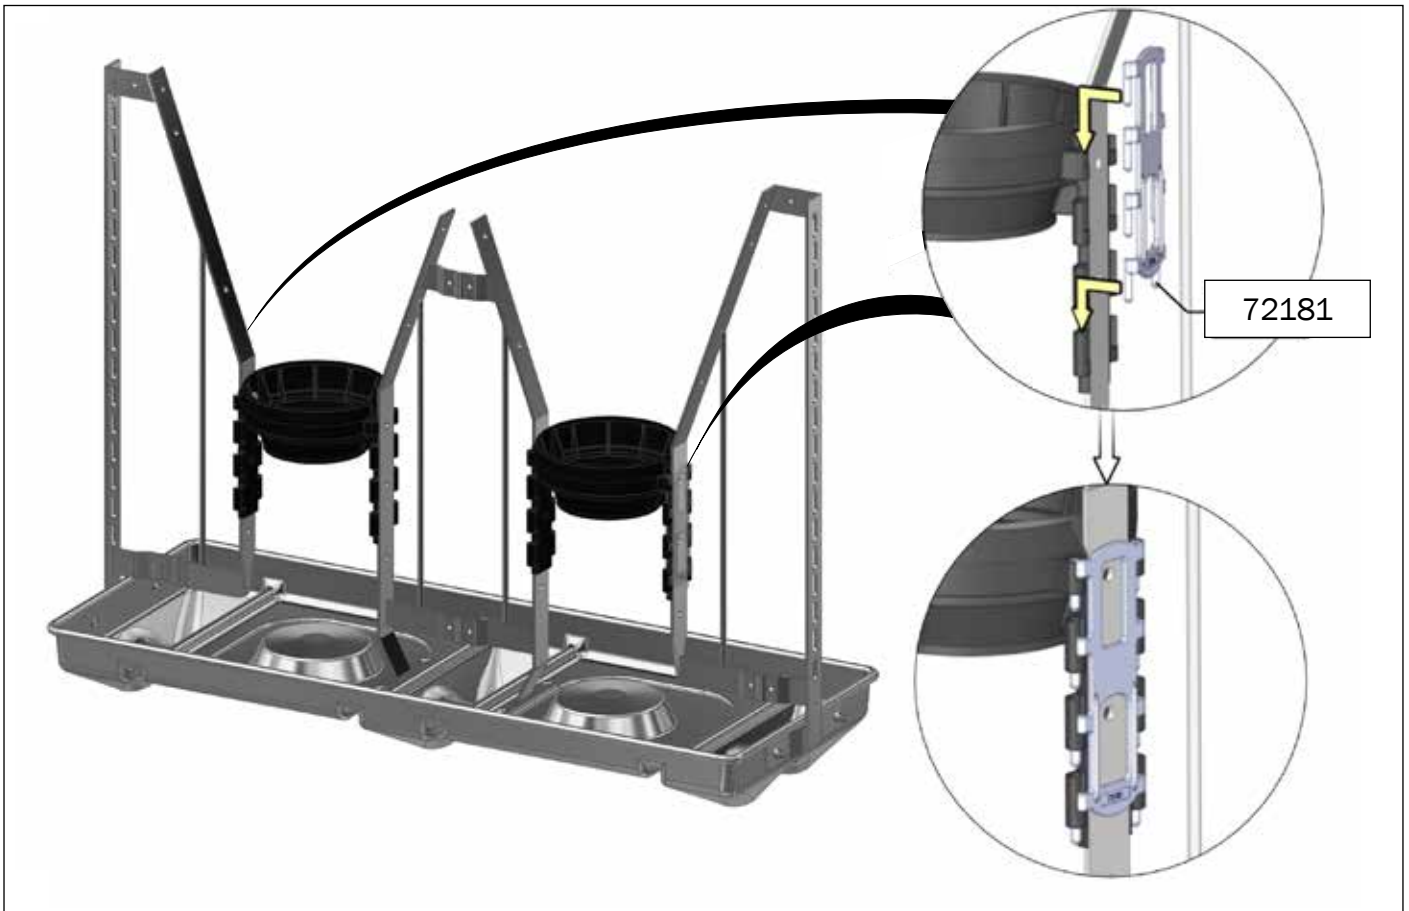

ASSEMBLY INSTRUCTION

TUBE-O-MAT® VI+ JUMBO

ACO FUNKI A/S
Kirkevænget 5
DK-7400 Herning

Tel. +45 9711 9600
www.acofunki.com
www.egebjerg.com

7-30 kg

*30-120 kg

1 pcs. Art no. 0170-202

1 pcs. Art no. 73720