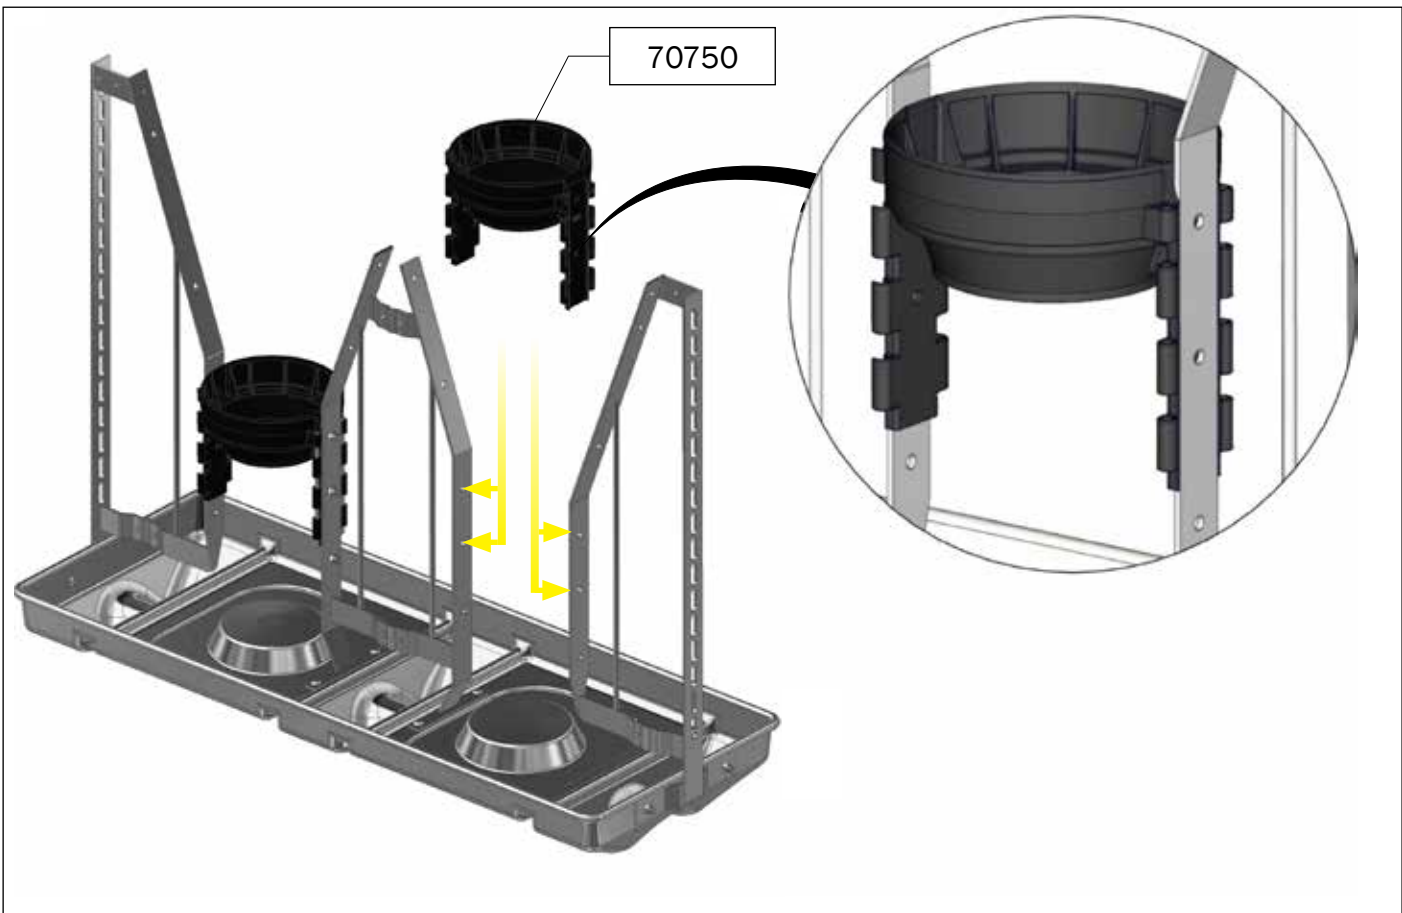

ASSEMBLY INSTRUCTION

TUBE-O-MAT® VI+ JUMBO

ACO FUNKI A/S
Kirkevænget 5
DK-7400 Herning

Tel. +45 9711 9600
www.acofunki.com
www.egebjerg.com

7-30 kg

*30-120 kg

1 pcs. Art no. 0170-202

1 pcs. Art no. 73720