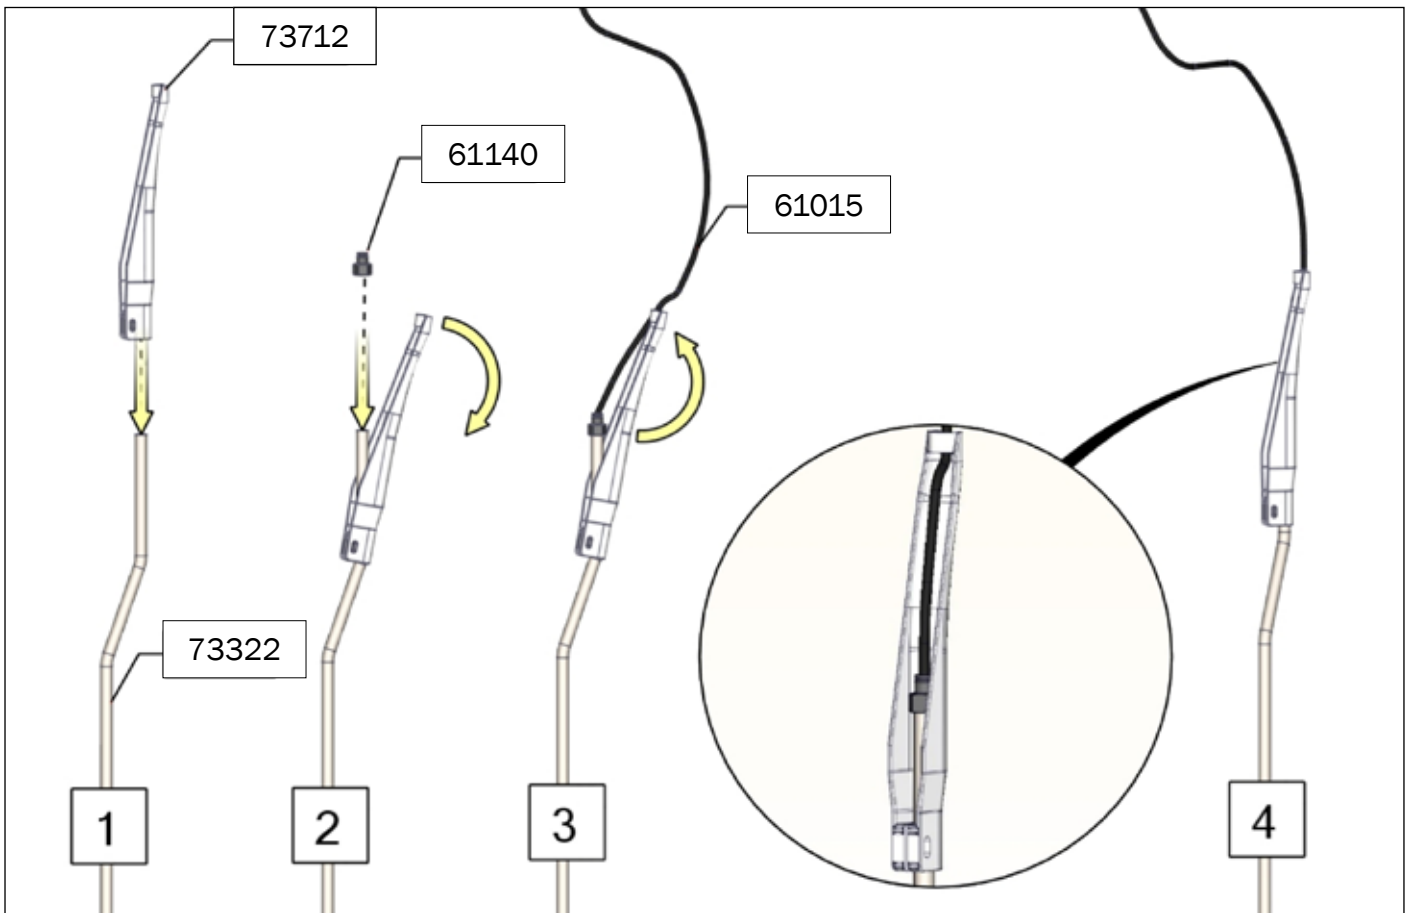

ASSEMBLY INSTRUCTION

TUBE-O-MAT® VI+ JUMBO

ACO FUNKI A/S
Kirkevænget 5
DK-7400 Herning

Tel. +45 9711 9600
www.acofunki.com
www.egebjerg.com

7-30 kg

*30-120 kg

1 pcs. Art no. 0170-202

1 pcs. Art no. 73720