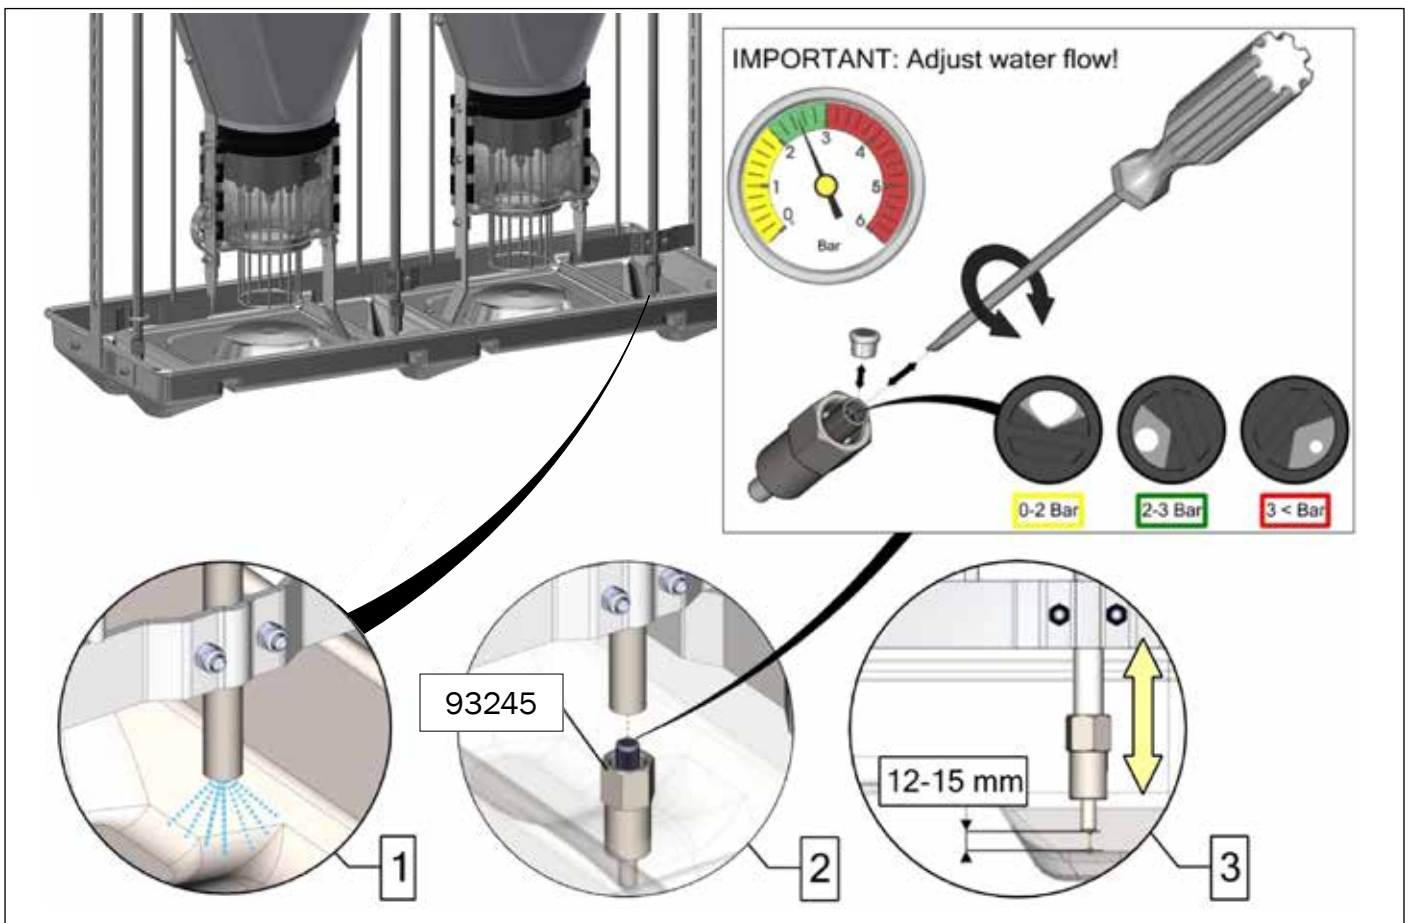

ASSEMBLY INSTRUCTION

TUBE-O-MAT® VI+ JUMBO

ACO FUNKI A/S
Kirkevænget 5
DK-7400 Herning

Tel. +45 9711 9600
www.acofunki.com
www.egebjerg.com

7-30 kg

*30-120 kg

1 pcs. Art no. 0170-202

1 pcs. Art no. 73720