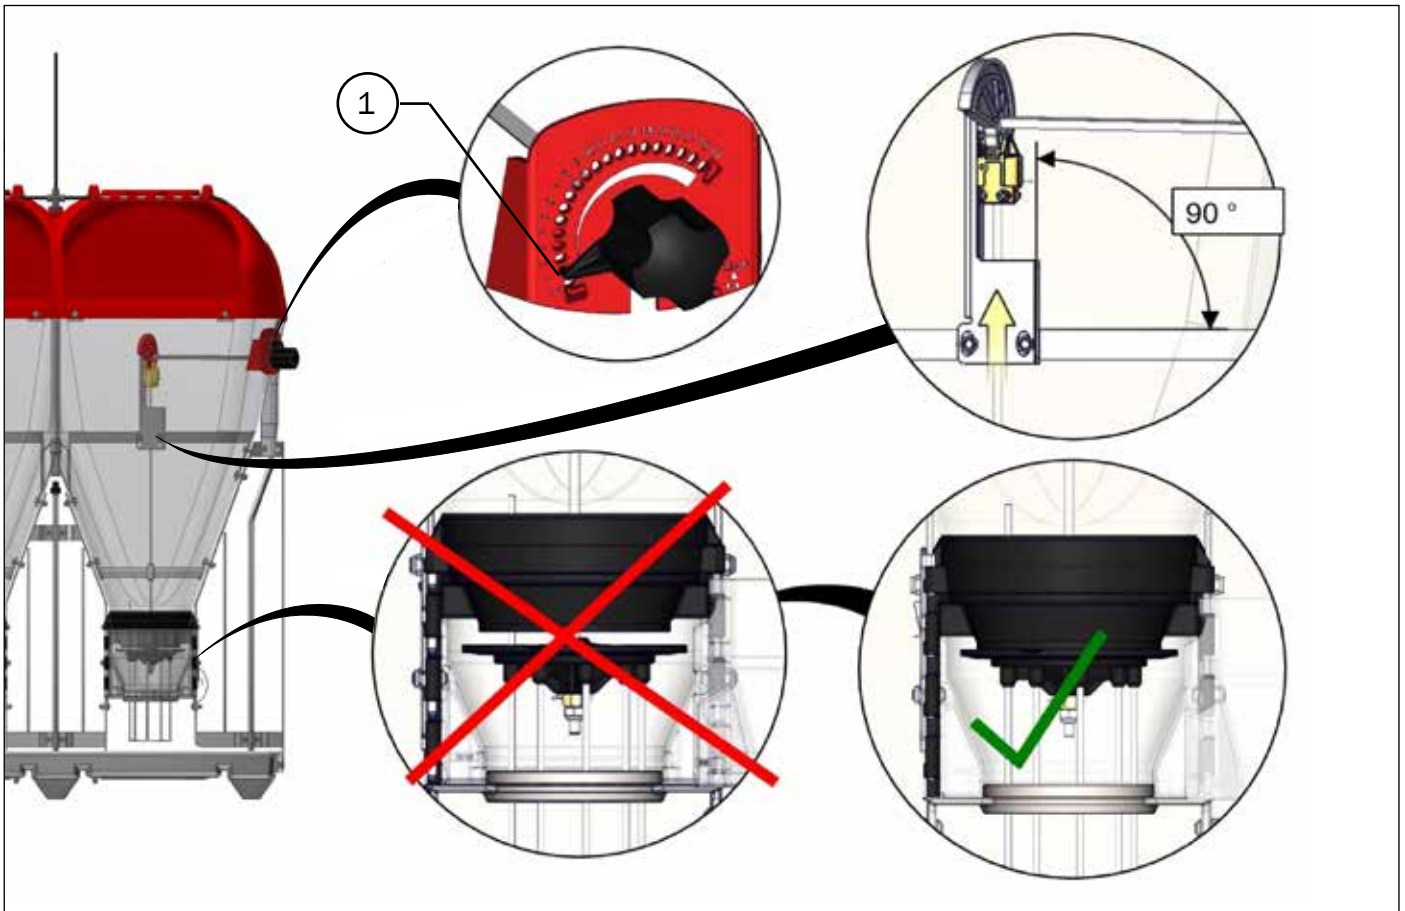

ASSEMBLY INSTRUCTION

TUBE-O-MAT® VI+ JUMBO

ACO FUNKI A/S
Kirkevænget 5
DK-7400 Herning

Tel. +45 9711 9600
www.acofunki.com
www.egebjerg.com

7-30 kg

*30-120 kg

1 pcs. Art no. 0170-202

1 pcs. Art no. 73720