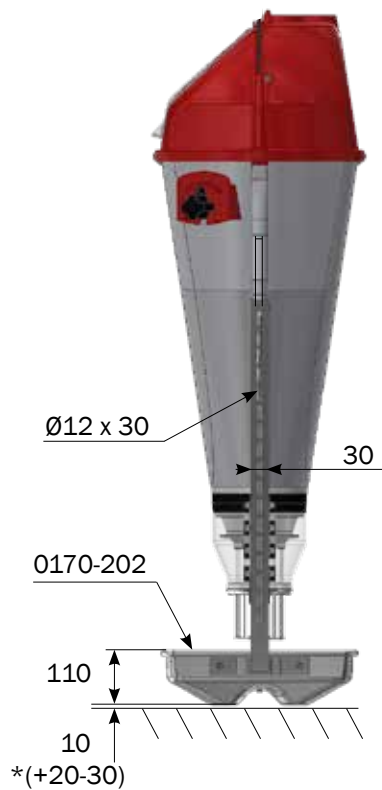

ASSEMBLY INSTRUCTION

TUBE-O-MAT® VI+ JUMBO

ACO FUNKI A/S
Kirkevænget 5
DK-7400 Herning

Tel. +45 9711 9600
www.acofunki.com
www.egebjerg.com

7-30 kg

*30-120 kg

1 pcs. Art no. 0170-202

1 pcs. Art no. 73720