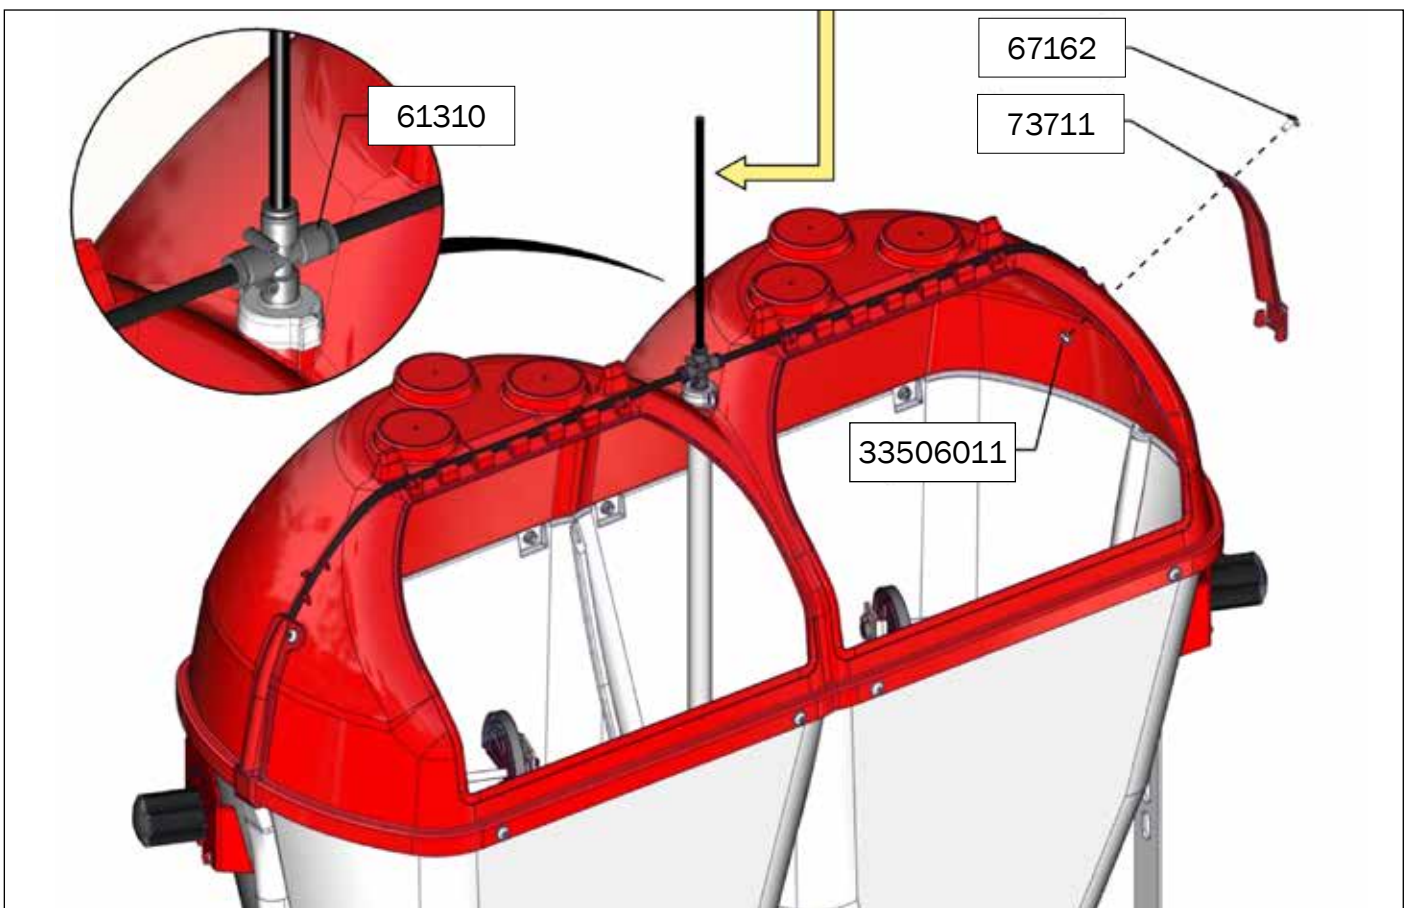

ASSEMBLY INSTRUCTION

TUBE-O-MAT® VI+ JUMBO

ACO FUNKI A/S
Kirkevænget 5
DK-7400 Herning

Tel. +45 9711 9600
www.acofunki.com
www.egebjerg.com

7-30 kg

*30-120 kg

1 pcs. Art no. 0170-202

1 pcs. Art no. 73720