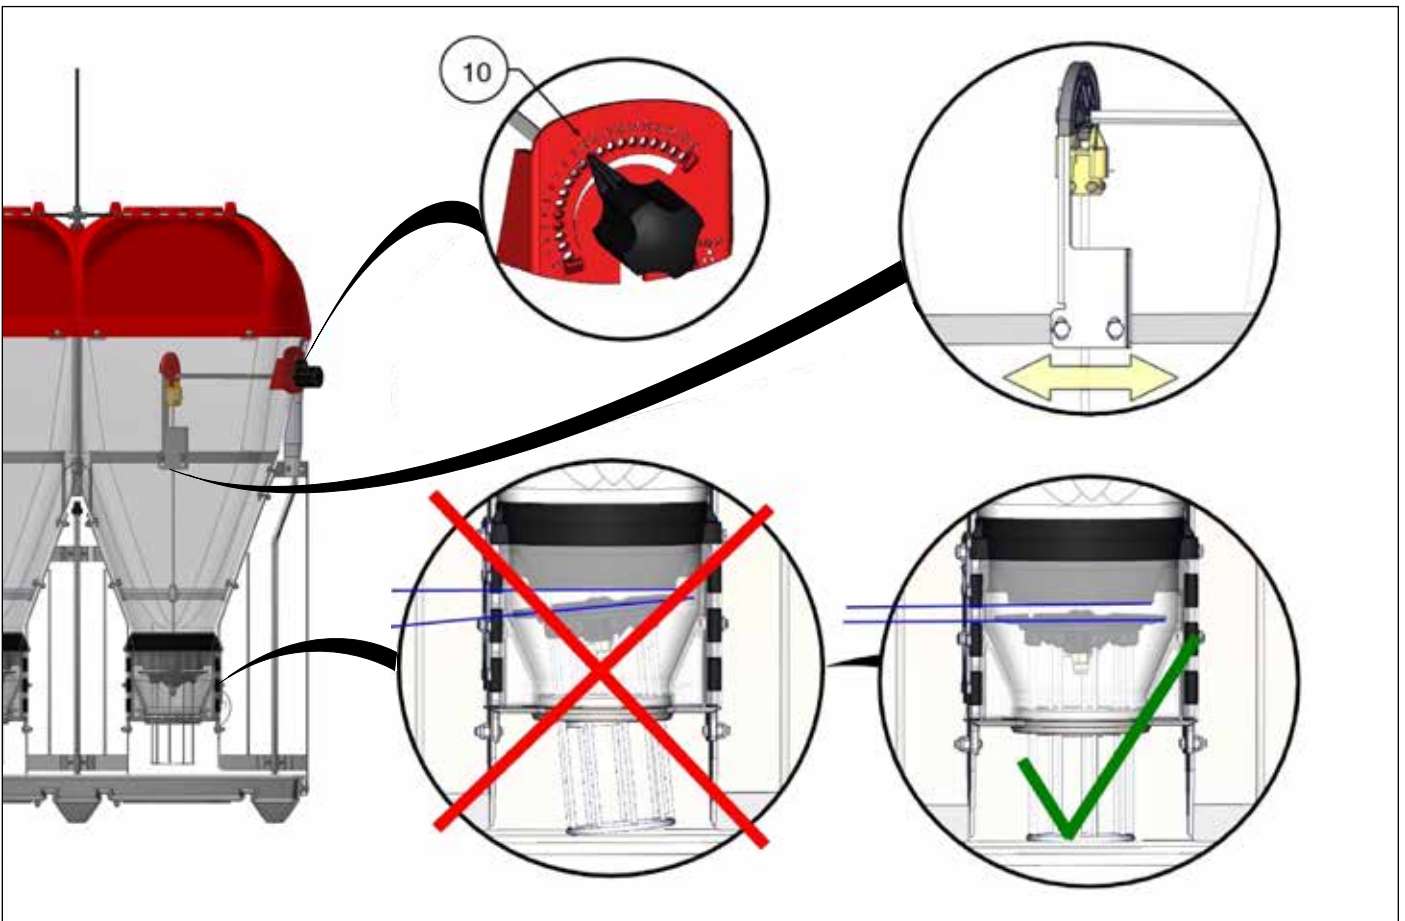

ASSEMBLY INSTRUCTION

TUBE-O-MAT® VI+ JUMBO

ACO FUNKI A/S
Kirkevænget 5
DK-7400 Herning

Tel. +45 9711 9600
www.acofunki.com
www.egebjerg.com

7-30 kg

*30-120 kg

1 pcs. Art no. 0170-202

1 pcs. Art no. 73720