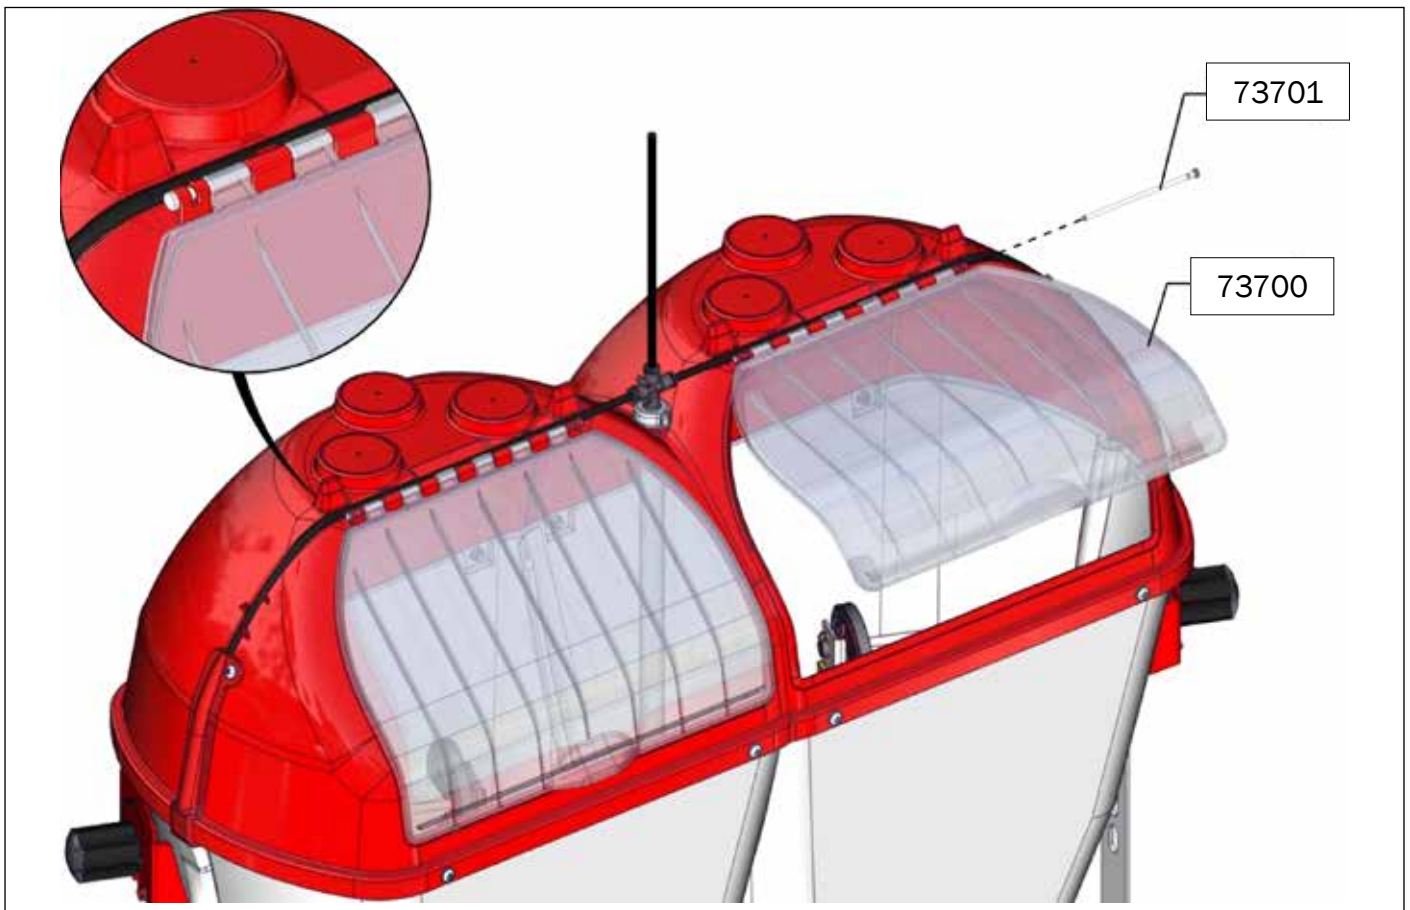

ASSEMBLY INSTRUCTION

TUBE-O-MAT® VI+ JUMBO

ACO FUNKI A/S
Kirkevænget 5
DK-7400 Herning

Tel. +45 9711 9600
www.acofunki.com
www.egebjerg.com

7-30 kg

*30-120 kg

1 pcs. Art no. 0170-202

1 pcs. Art no. 73720