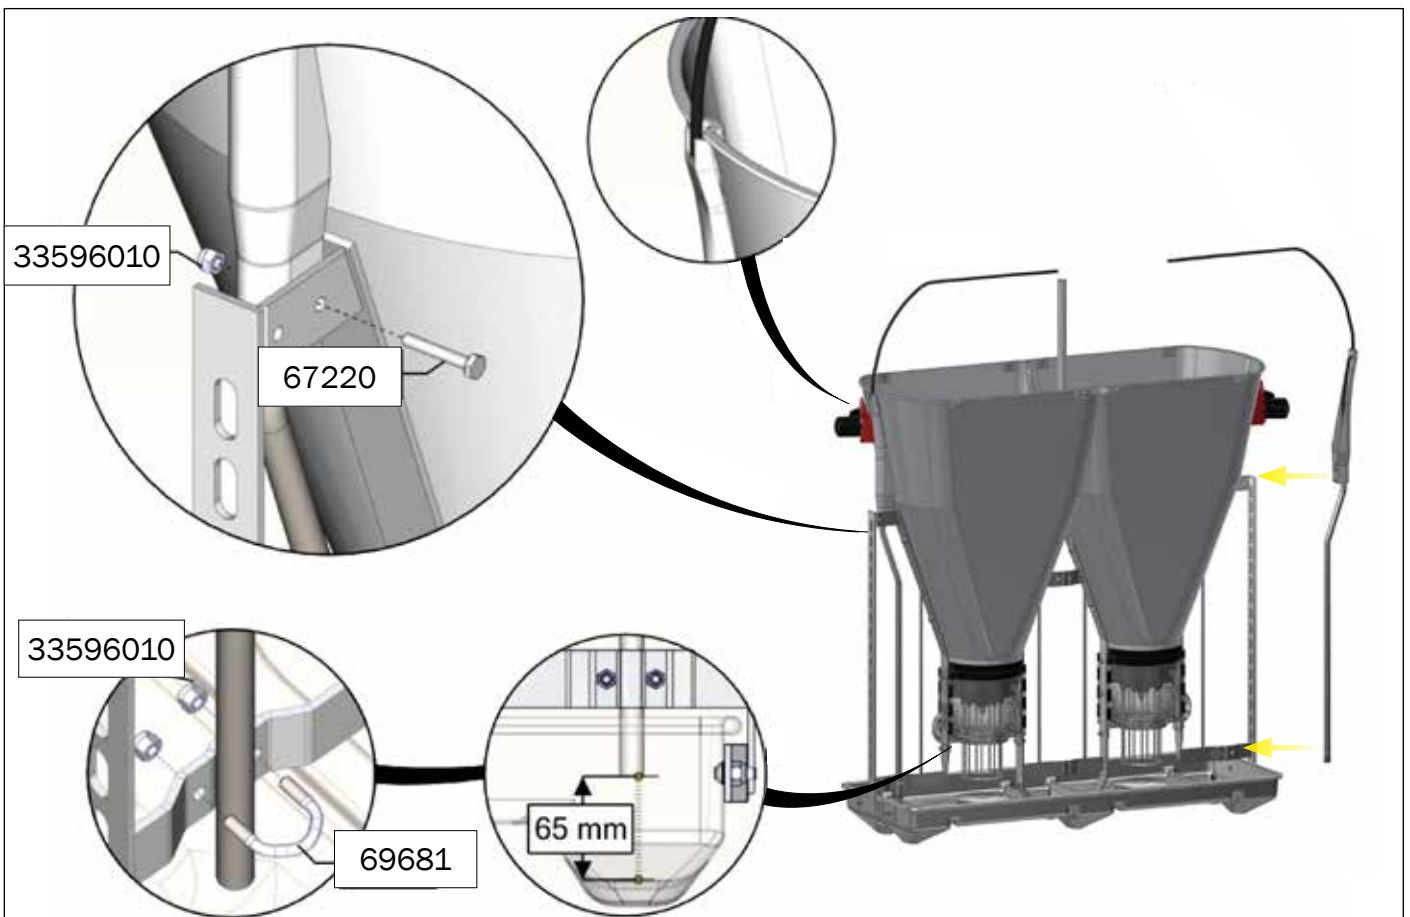

ASSEMBLY INSTRUCTION

TUBE-O-MAT® VI+ JUMBO

ACO FUNKI A/S
Kirkevænget 5
DK-7400 Herning

Tel. +45 9711 9600
www.acofunki.com
www.egebjerg.com

7-30 kg

*30-120 kg

1 pcs. Art no. 0170-202

1 pcs. Art no. 73720