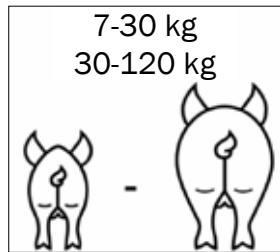

ASSEMBLY INSTRUCTION

TUBE-O-MAT® VI+ JUMBO

ACO FUNKI A/S
Kirkevænget 5
DK-7400 Herning

Tel. +45 9711 9600
www.acofunki.com
www.egebjerg.com

7-30 kg

*30-120 kg

1 pcs. Art no. 0170-202

1 pcs. Art no. 73720