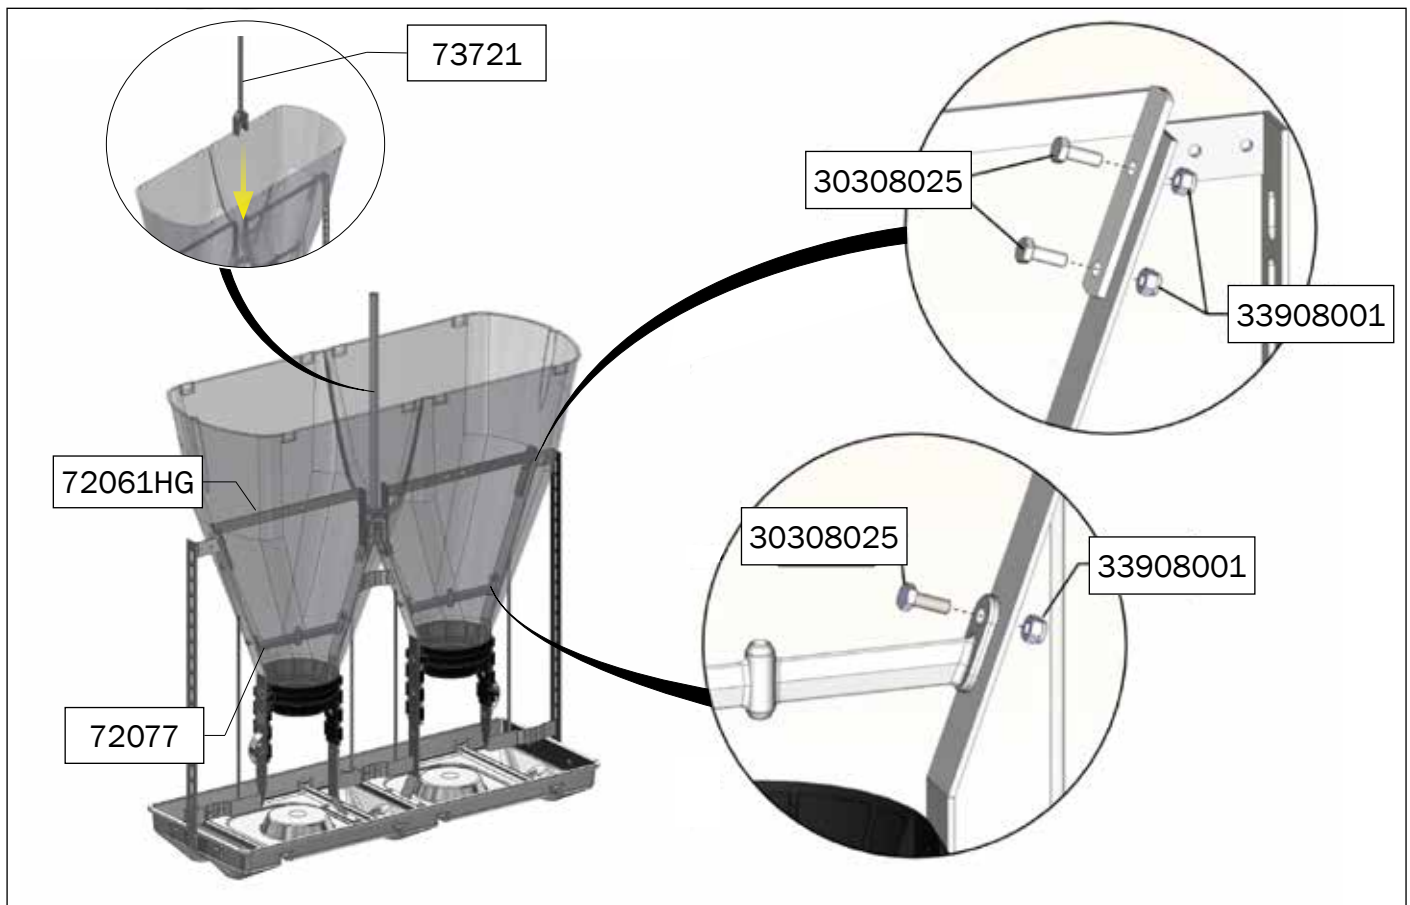

ASSEMBLY INSTRUCTION

TUBE-O-MAT® VI+ JUMBO

ACO FUNKI A/S
Kirkevænget 5
DK-7400 Herning

Tel. +45 9711 9600
www.acofunki.com
www.egebjerg.com

7-30 kg

*30-120 kg

1 pcs. Art no. 0170-202

1 pcs. Art no. 73720