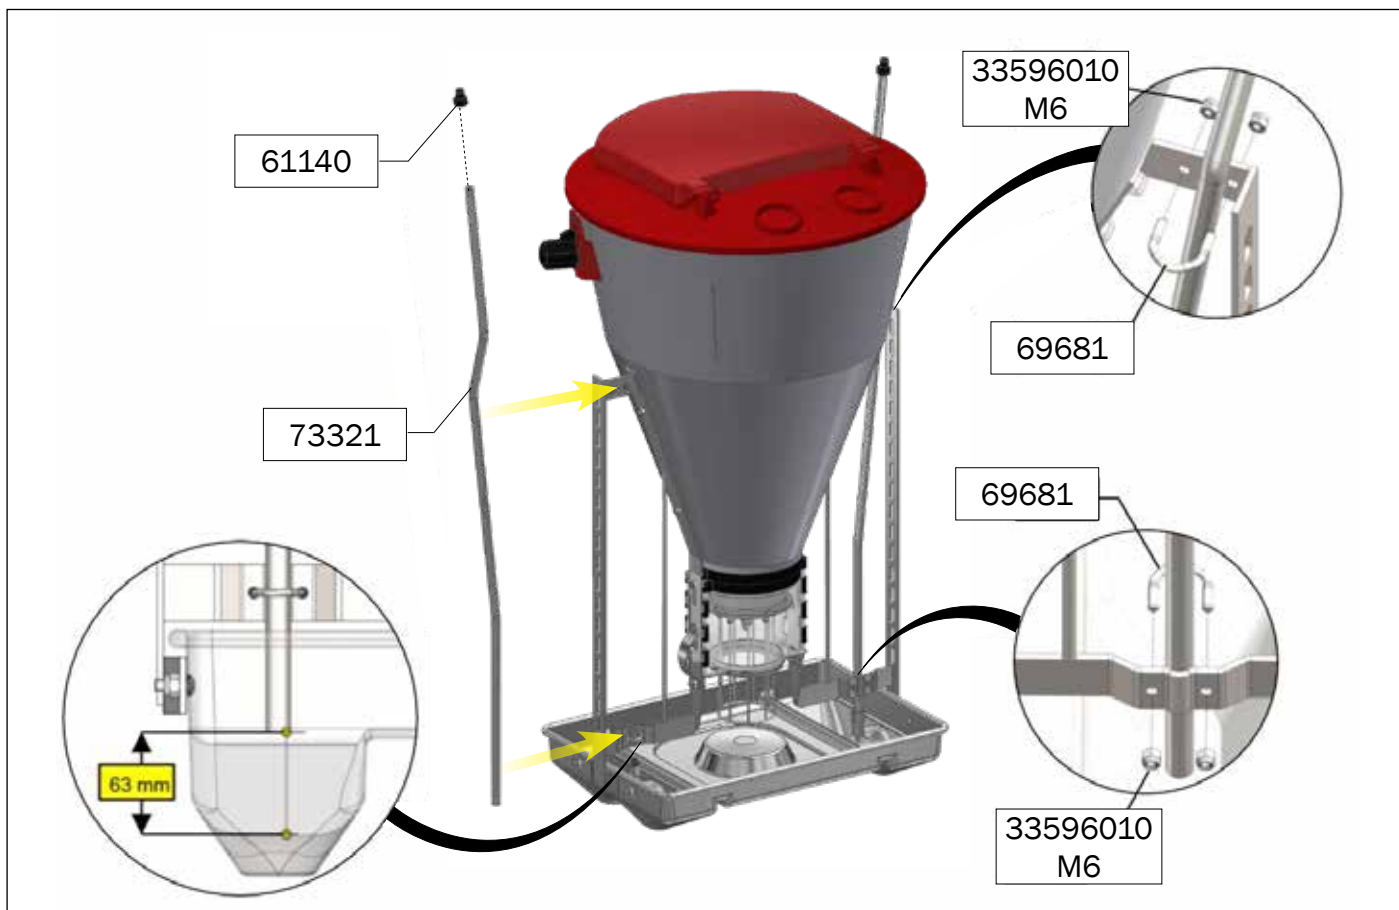

ASSEMBLY INSTRUCTION

TUBE-O-MAT® LTD VI+

ACO FUNKI A/S
Kirkevænget 5
DK-7400 Herning

Tel. +45 9711 9600
www.acofunki.com
www.egebjerg.com

Danish Design | German Quality | Global Experience

1 pcs. Art no. 0170-201