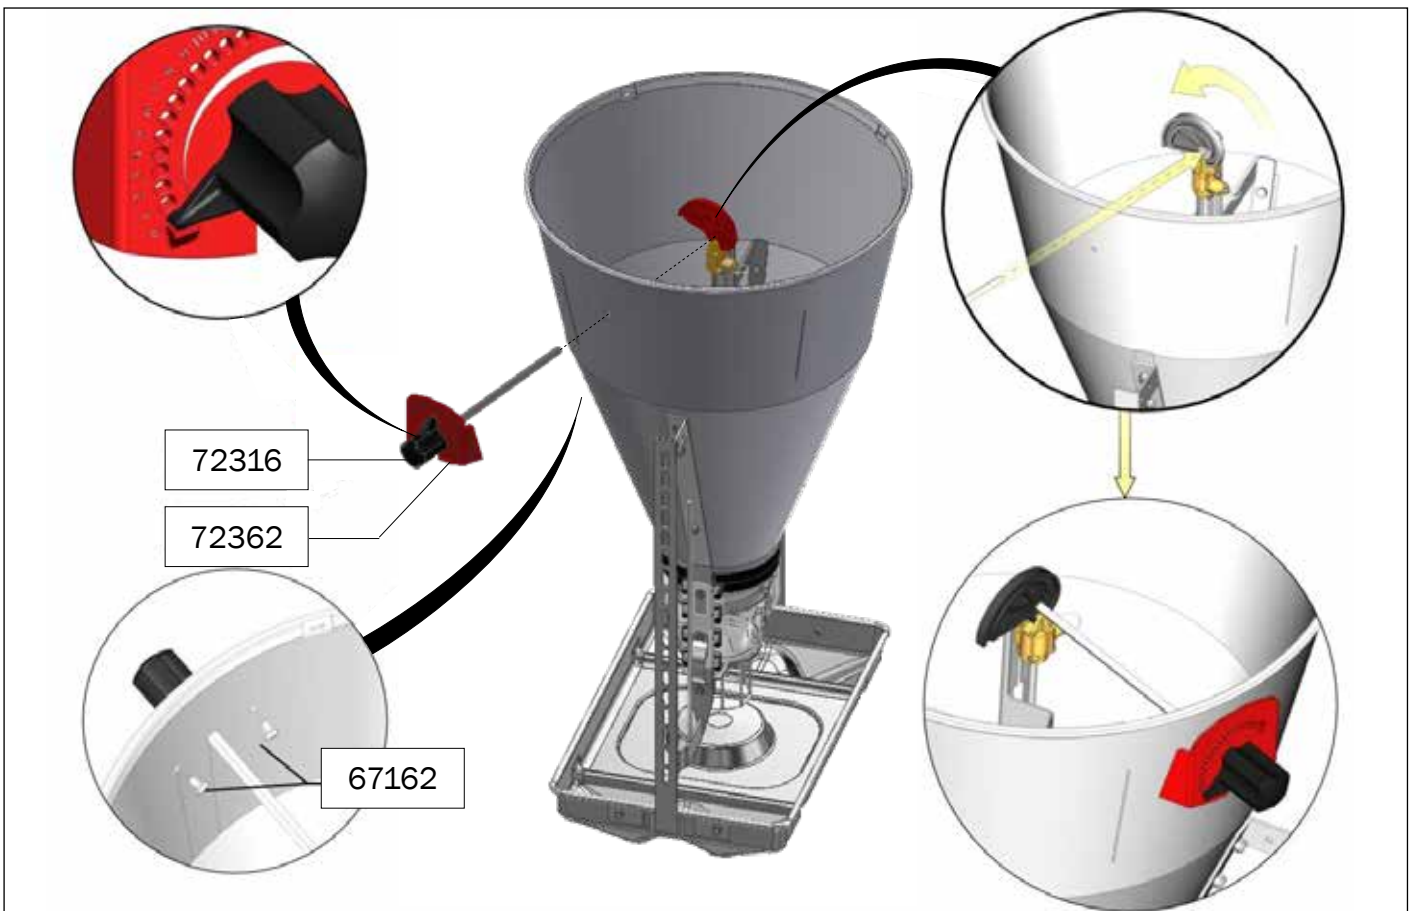

ASSEMBLY INSTRUCTION

TUBE-O-MAT® LTD VI+

ACO FUNKI A/S
Kirkevænget 5
DK-7400 Herning

Tel. +45 9711 9600
www.acofunki.com
www.egebjerg.com

Danish Design | German Quality | Global Experience

1 pcs. Art no. 0170-201