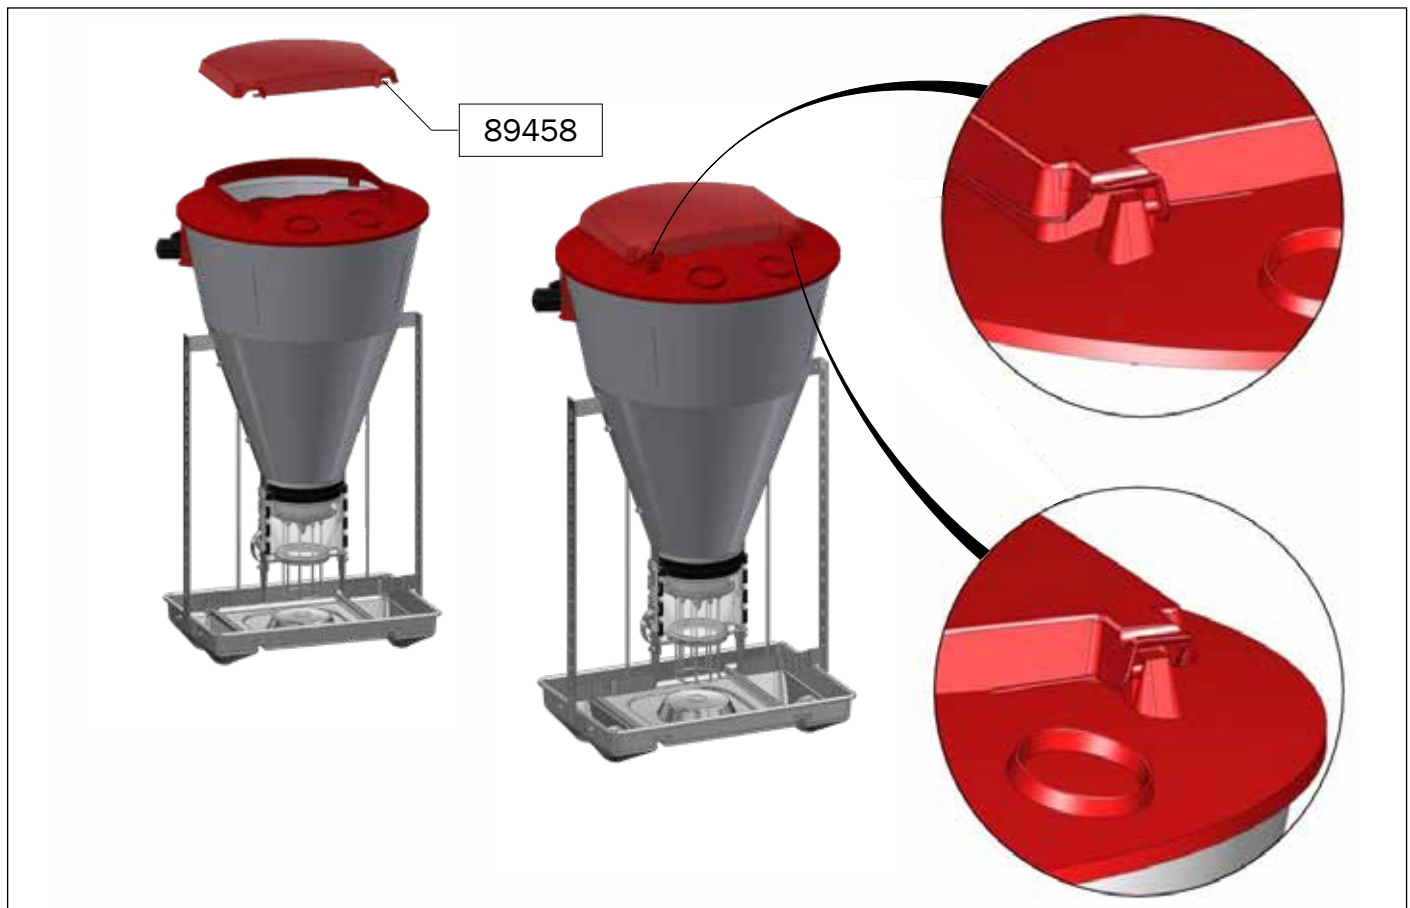

ASSEMBLY INSTRUCTION

TUBE-O-MAT® LTD VI+

ACO FUNKI A/S
Kirkevænget 5
DK-7400 Herning

Tel. +45 9711 9600
www.acofunki.com
www.egebjerg.com

Danish Design | German Quality | Global Experience

1 pcs. Art no. 0170-201