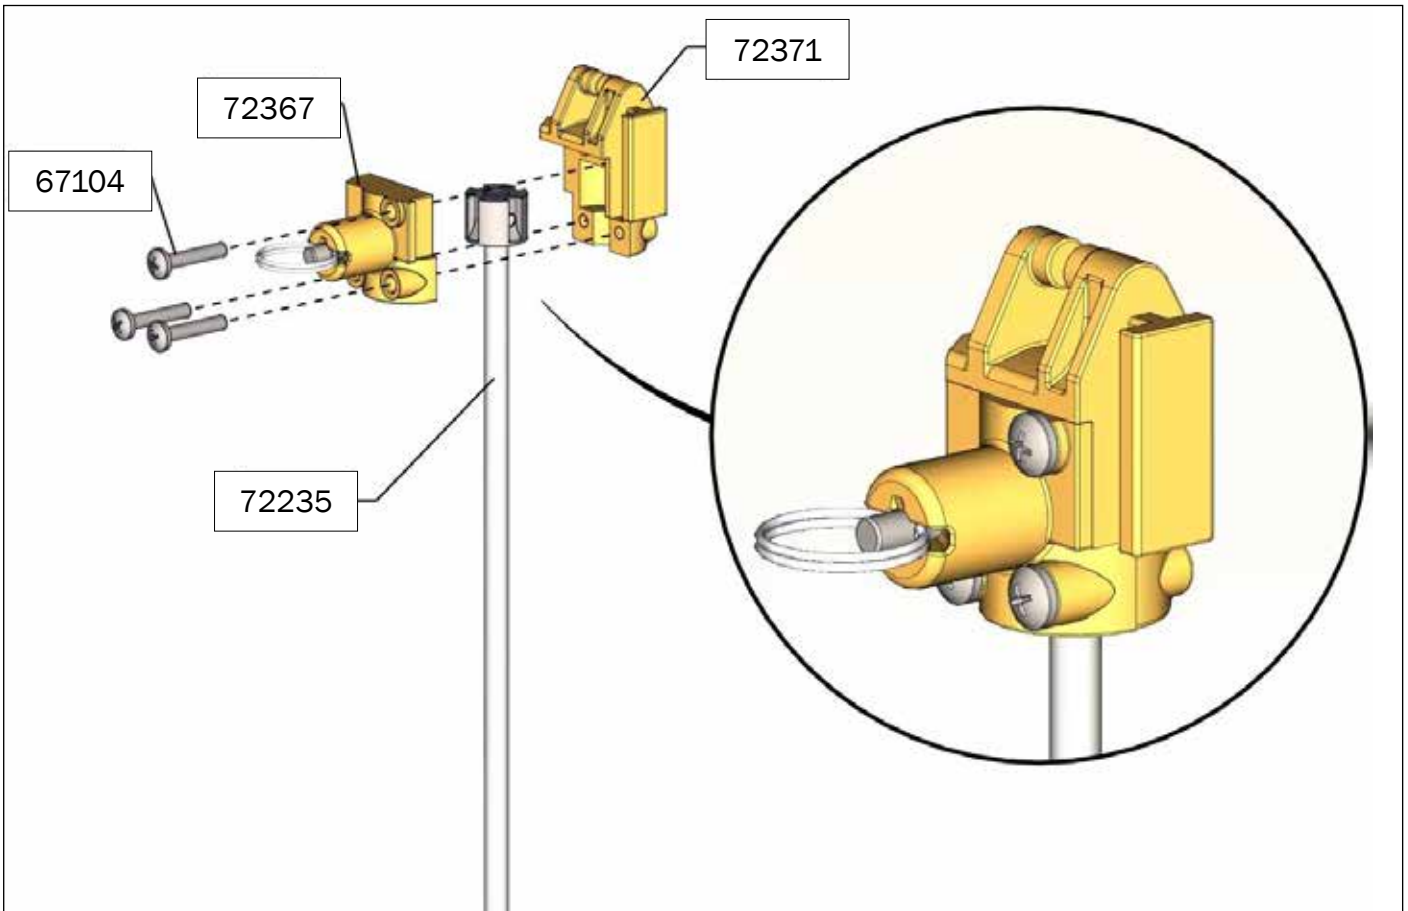

ASSEMBLY INSTRUCTION

TUBE-O-MAT® LTD VI+

ACO FUNKI A/S
Kirkevænget 5
DK-7400 Herning

Tel. +45 9711 9600
www.acofunki.com
www.egebjerg.com

Danish Design | German Quality | Global Experience

1 pcs. Art no. 0170-201