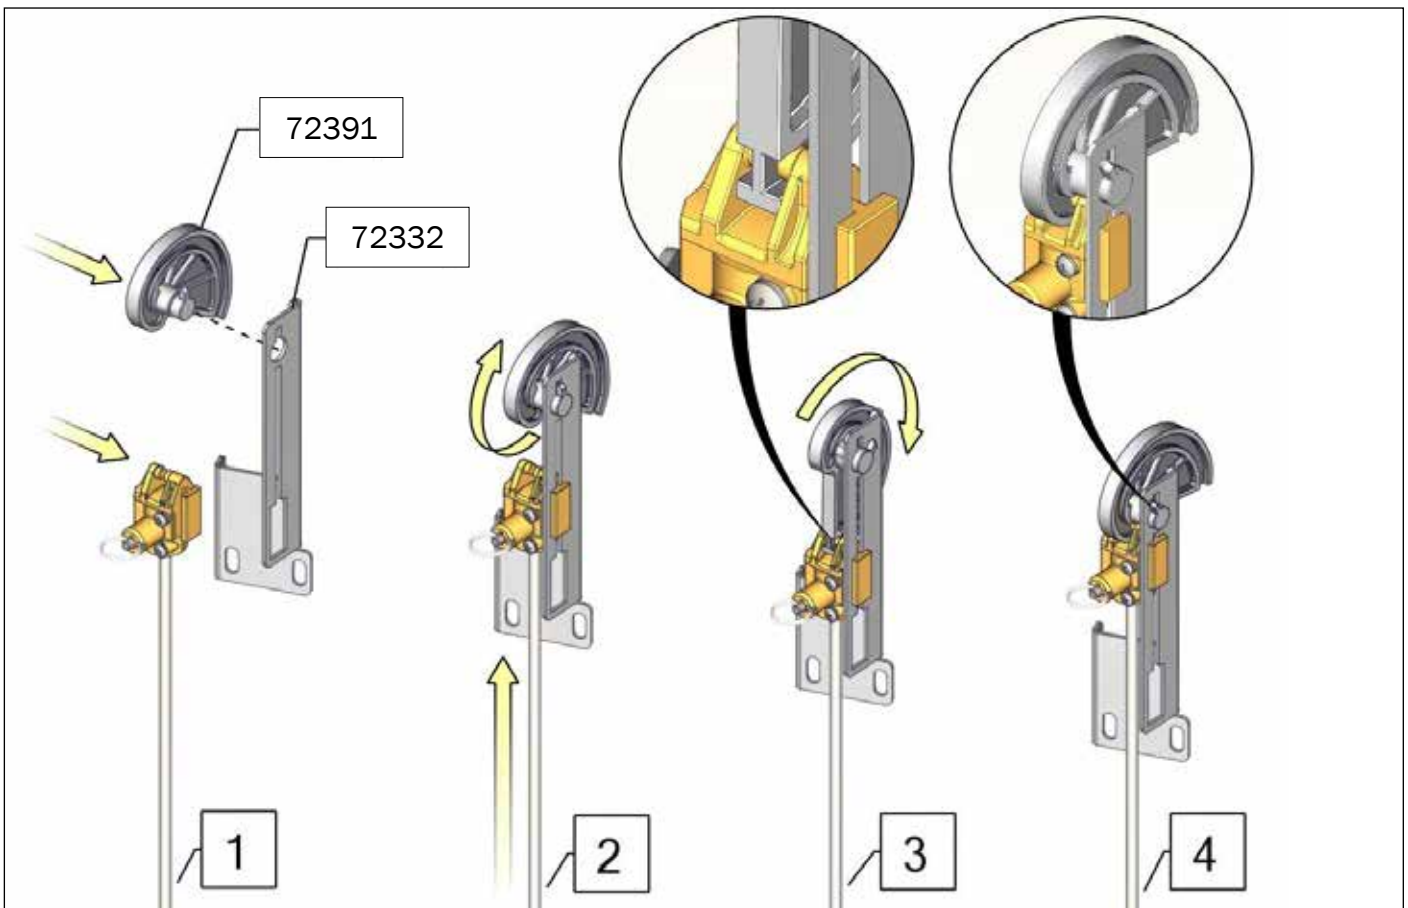

ASSEMBLY INSTRUCTION

TUBE-O-MAT® LTD VI+

ACO FUNKI A/S
Kirkevænget 5
DK-7400 Herning

Tel. +45 9711 9600
www.acofunki.com
www.egebjerg.com

Danish Design | German Quality | Global Experience

1 pcs. Art no. 0170-201