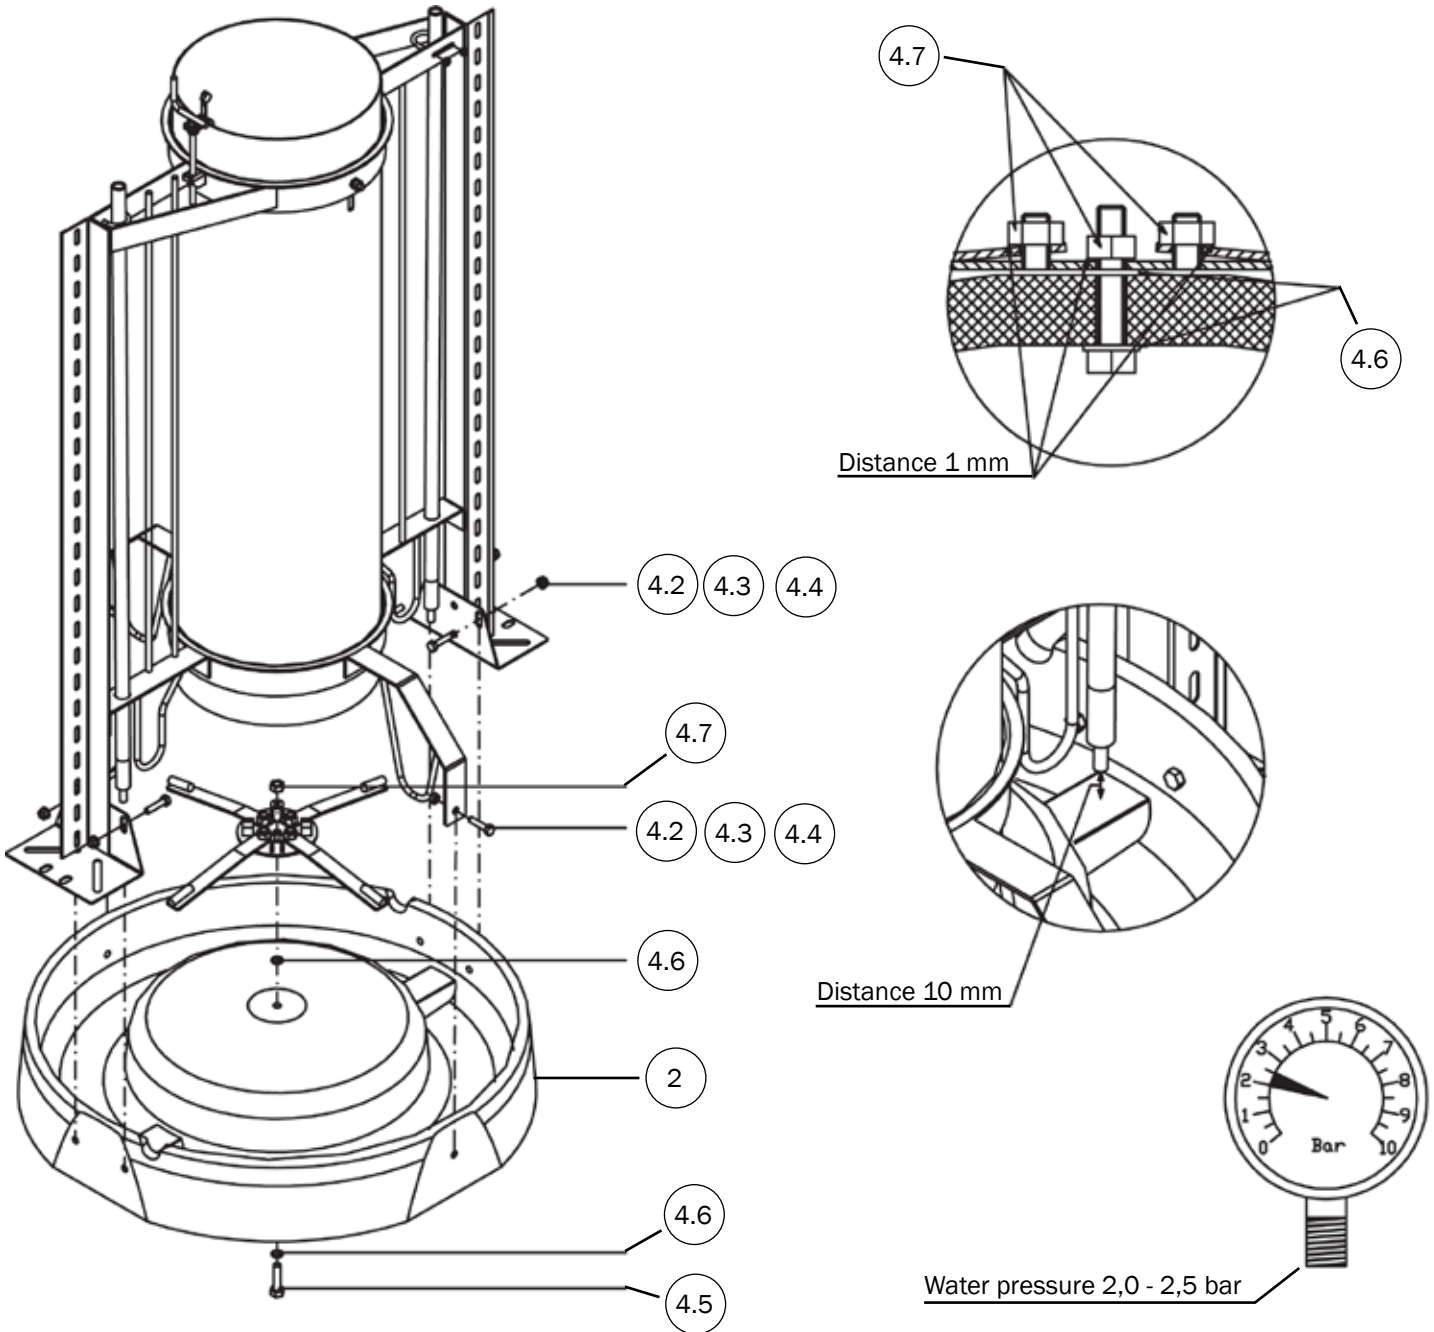

## PARTS LIST

NO.	PCS.	ITEM NO.	DESCRIPTION
	1	18746	CCM MAXI TYPE II (71 L)) TROU W/DOME, FINISHERS 25-115 KG, 30-40 ANIMALS/FEEDER
1	1	18726	CASE FOR CCM FEEDER TYPE 2
2	1	18397	TROUGH FOR CCM FEEDER TYPE 2 D= 70 CM
3	2	18087	DRINKING PIPE FOR ROTO FEEDER
4	1	18414*	CCM FEEDER MAXI TYPE II ACCESSORIES/PIPE HOOK
4.1	4	*	AGITATOR
4.2	6	*	SET SCREW M8X35 A2 DIN 933
4.3	6	*	WASHER DIN 125 B 8,4 A2
4.4	6	*	NUT DIN 985 M8 A4
4.5	1	*	SET SCREW M10X60 A2 DIN 933
4.6	2	*	WASHER DIN 125 B 10,5 A2
4.7	5	*	NUT DIN 985 M10 A4
4.8	2	*	U-BOLT 1/2" M6 A2
4.9	4	*	NUT DIN 985 M6 A4