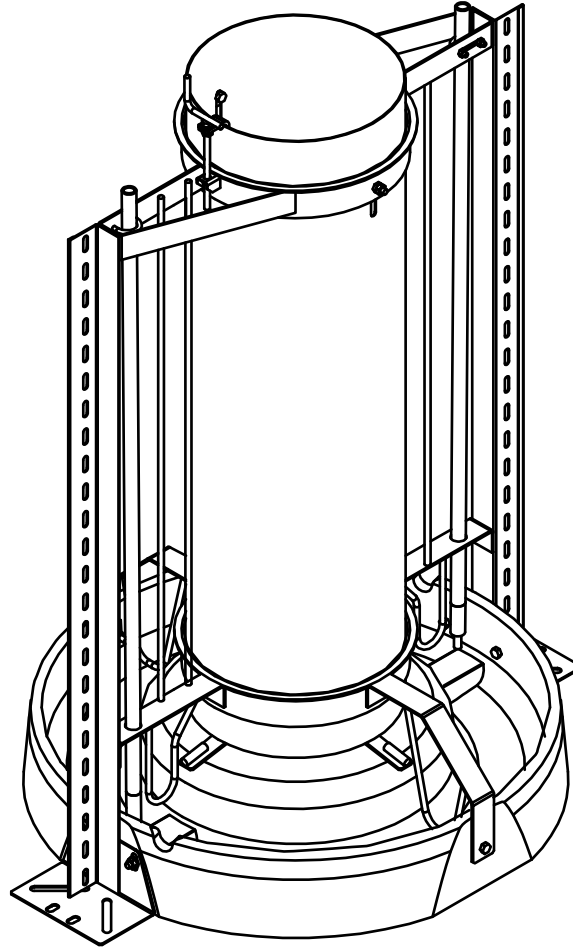

# MOUNTING INSTRUCTION

## PARTS LIST

NO.	PCS.	ITEM NO.	DESCRIPTION
	1	18746	CCM MAXI TYPE II (71 L)) TROU W/DOME, FINISHERS 25-115 KG, 30-40 ANIMALS/FEEDER
1	1	18726	CASE FOR CCM FEEDER TYPE 2
2	1	18397	TROUGH FOR CCM FEEDER TYPE 2 D= 70 CM
3	2	18087	DRINKING PIPE FOR ROTO FEEDER
4	1	18414*	CCM FEEDER MAXI TYPE II ACCESSORIES/PIPE HOOK
4.1	4	*	AGITATOR
4.2	6	*	SET SCREW M8X35 A2 DIN 933
4.3	6	*	WASHER DIN 125 B 8,4 A2
4.4	6	*	NUT DIN 985 M8 A4
4.5	1	*	SET SCREW M10X60 A2 DIN 933
4.6	2	*	WASHER DIN 125 B 10,5 A2
4.7	5	*	NUT DIN 985 M10 A4
4.8	2	*	U-BOLT 1/2" M6 A2
4.9	4	*	NUT DIN 985 M6 A4