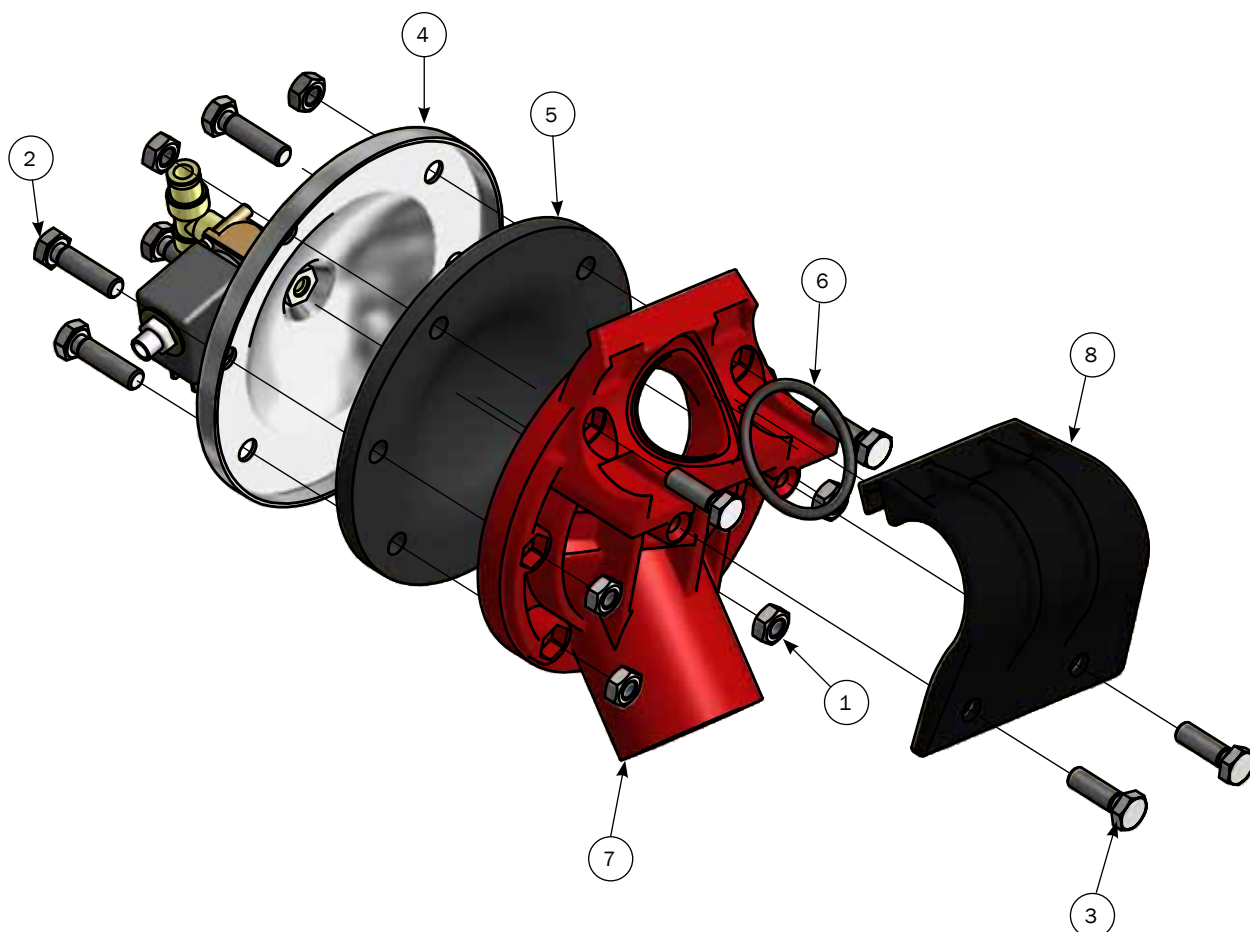

NO	PCS.	ITEM NO.	DESCRIPTION
1	6	0138-449	VALVE HOLDER DN40
2	4	0138-451	MEMBRANE DN40
3	4	0138-452	VALVE HOUSING 5/4' DN40 63 MM
4	1	0138-817	VALVE COVER 220/24 VDC DN40
5	1	23900096	O-RING Ø45X4
6	1	30308025	SET SCREW M8X25 A2 DIN 933
7	1	30308030	SET SCREW M8X30 A2 DIN 933
8	1	33508013	NUT M8 A2 DIN 934

PARTS LIST

NO	PCS.	ITEM NO.	DESCRIPTION
1	1	0138-449	VALVE HOLDER DN40
2	1	0138-451	MEMBRANE DN40
3	1	0138-452	VALVE HOUSING 5/4' DN40 63 MM
4	1	0139-974	VALVE COVER AD-LIB 24VDC
5	1	23900096	O-RING Ø45X4
6	4	30308025	SET SCREW M8X25 A2 DIN 933
7	4	30308030	SET SCREW M8X30 A2 DIN 933
8	6	33508013	NUT M8 A2 DIN 934

PARTS LIST			
NO	PCS.	ITEM NO.	DESCRIPTION
1	6	33508013	NUT M8 A2 DIN 934
2	4	30308030	SET SCREW M8X30 A2 DIN 933
3	4	30308025	SET SCREW M8X25 A2 DIN 933
4	1	0138-817	VALVE COVER 220/24 VDC DN40
5	1	0138-451	MEMBRANE DN40
6	1	23900095	O-RING Ø43,0X4,5 FOR Ø50 VALVEHOUSING
7	1	0140-054	VALVE HOUSING 5/4' 50MM
8	1	0140-056	TIGHTENING PLATE FOR 50 MM VALVE

PARTS LIST			
NO	PCS.	ITEM NO.	DESCRIPTION
1	6	33508013	NUT M8 A2 DIN 934
2	4	30308030	SET SCREW M8X30 A2 DIN 933
3	4	30308025	SET SCREW M8X25 A2 DIN 933
4	1	0139-974	VALVE COVER AD-LIB 24VDC
5	1	0138-451	MEMBRANE DN40
6	1	23900095	O-RING Ø43,0X4,5 FOR Ø50 VALVEHOUSING
7	1	0140-054	VALVE HOUSING 5/4' 50MM
8	1	0140-056	TIGHTENING PLATE FOR 50 MM VALVE